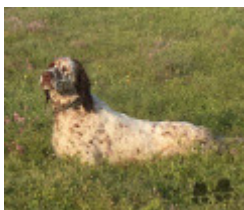

Propriétaire : OSCAR SUAREZ VENTOSO (696281050, oskrsuve@hotmail.com)
Sang italien (estimation) : 95 %
Estimation des points au pédigrée : 31

Taux de consanguinité (estimation) : 1.9 %

SWING DELLA VECCHIA IRLANDA (4,5 X 6,7,8) : 0.005447
DUN DEL MESCIO (7,7,7,7,8,8,8,8 X 6,6,8,8,8) : 0.004242
RADENTIS GIAN (6,6 X 6,7,8,8,8) : 0.002197
DECOR LOT (7,7,7,7,7 X 7,7,7,8,8) : 0.002075
ARNO (3,4 X 8) : 0.001465
LEM DEL RESEGONE (6,6,8 X 7,8,8,8) : 0.001373
BRUNA DELLA MARCIOLA (6,7,7,8 X 8,8) : 0.000275
ATOS DELLE TORRICELLE (6 X 7) : 0.000244
ORFFEO DELLA TRAPPOLA (7 X 7,7,8) : 0.000244
EMO DELLA TRAPPOLA (6 X 7) : 0.000244
HALOA DELLA VECCHIA IRLANDA (5,6,7 X 7,8) : 0.000183
MUR (6,8 X 8) : 0.000153
ROYAL VIENNA (6 X 8) : 0.000122
OLAF DEL TRE PONTI (7 X 8) : 0.000061
BRILL 2 DEL ROVERE (8 X 8,8) : 0.000061
JERIMI DI VAL D'IDICE (8 X 7) : 0.000061
REDO DI CEREÀ (8 X 8) : 0.000031
LINDO 3 DI CEREÀ (8 X 8) : 0.000031
ARTU (8 X 8) : 0.000031

Note : les données ne sont pas garanties. Elles ont été entrées par les membres sans garantie d'exactitude.