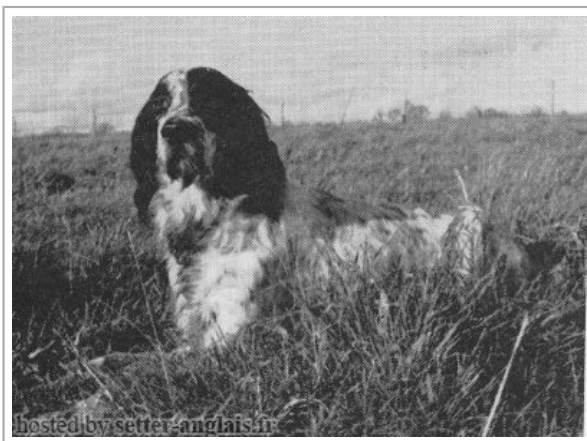

GAILLANTE DE ROC'MIGNON

(F) LOF 16618

Titres : Ch T

[fiche affixe](#)

Père BACCHUS DE PORT ARTHUR (M) LOF 13200 (Ch T)	ULLO DU VIGNAUD 1946 (M) LOF 6548 (Ch T)	QUASI DE KOUBATS 1942 (M) LOF 2886 (Ch T)	KOUTIA DE FOUGEROLLES 1936 (M) LOF 2885	
		REBALLE RILLETTE 1943 (F) LOF 3114	MIREILLE DU VAL NOIR 1938 (F) LOF 2225	
		WALLIS DE CASTELMEUR (F) LOF 9171 (Ch T)	TRECOR DE BODÉAN (F) LOF 4727 (TR)	PAX DES PETITS BOIS (M) LOF 2840 (Ch B)
			UDINE DE BODÉAN (F) LOF	RAQUETTE DE BODÉAN (F) LOF 3429 (TR)
Mère AVETTE DU VAL DÉLICES (F) LOF	inconnu	inconnu	inconnu	
		inconnu	inconnu	
	inconnu	inconnu	inconnu	
		inconnu	inconnu	