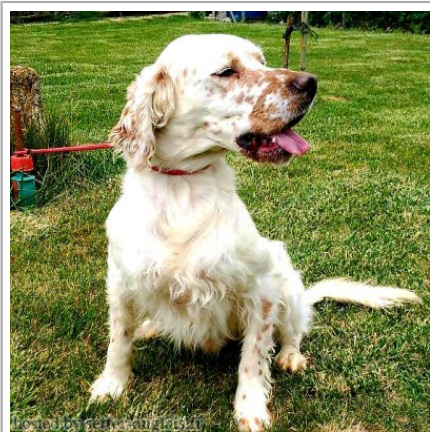

**MERCURIO llamada YULL**

2016-02-13 (M) LOE 2221255  
Couleur : Blanco y naranja (lemon)

Père  
**DUC DES SAGNES DES MILLE SOURCES**  
2008-05-03 (M)  
LOF 197392/32690  
- lemon

**SELECT DU SENTIER DES LUTINS**  
2001-06-23 (M) LOF 159944/26181  
(TR, CH A) - tricolore

**ANGLAISE DE L'ECHO DE LA FORET** 2005-03-27 (F) LOF 180040/34543 (TR) - tricolore

**NASH DU POULIT SAN DANIS**  
1997-01-01 (M) LOF 136341/25088  
(TR CHP CH.T. CHITF CHP CHT. CHIT. CH.T.  
CHITF / CHBE.B CHES.B) - bluebelton