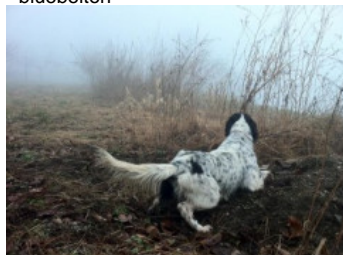

LIBRA DE LA BARRERA

2016-03-10 (M) LOE 2301150
Couleur : blanco negro (bluebelton)
[fiche affixe](#)

hosted by setter-anglais.fr

Père
HILL DI CROCEDOMINI
2008-03-20 (M)
LOI LO08106958
- bluebelton

CLEM 2004-01-03 (M) LOI
LO0456911 (Ch. Ital. Lav., Ch. Int. Lav.) -
bluebelton