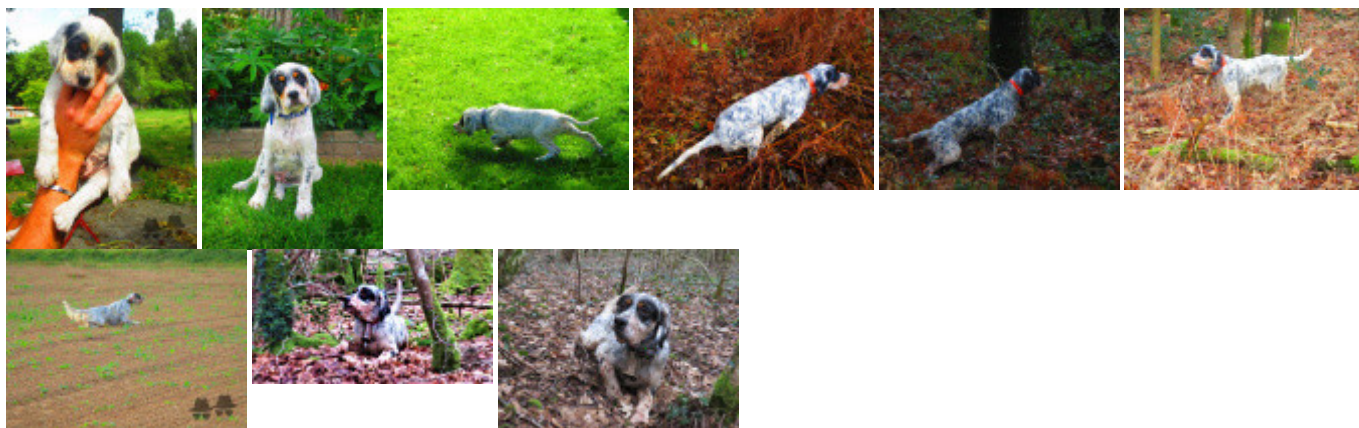

Eleveur : Doré Gilles / Propriétaire : Renault Stéphane
 Puce : 250268712601864
 Sang italien (estimation) : 44 %
 Estimation des points au pédigrée : 5

Taux de consanguinité (estimation) : 1.2 %

ALMER (6,6,7,8,8 X 6,7,7,8) : 0.003082
HYPER DE L'ECHO DE LA FORET (4 X 6) : 0.001953
HULCK DU VAL D'AUTAN (6 X 5) : 0.000977
BASSINO (6,7,7,8 X 7,8) : 0.000519
FRAM (7,7 X 6) : 0.000488
IDOLE (6 X 6) : 0.000488
COW BOY DES RIVES DE L'ESTRIGON (5,6,6 X 7) : 0.000488
CALIN DU MAS D'EYRAUD (5,7 X 7) : 0.000488
LEM DEL RESEGONE (8,8,8 X 7,8,8,8) : 0.000336
JOKER DU MONT BILY (7,8,8,8 X 7) : 0.000305
FRANCINI'S RAS (7 X 6) : 0.000244
DYANE (6,7 X 7) : 0.000244
DUN DEL MESCHIO (8 X 7,7,7,8,8) : 0.000244
ARIANE DE LA CROIX DU SALUT (7 X 6) : 0.000244
RUDY DEL DIANELLA (7 X 6) : 0.000244
ARO (7,7,8 X 7,8,8,8) : 0.000153
RADJAH DE ROC'MIGNON (7,8,8 X 8,8) : 0.000153
REMUS DU PATTON (7 X 7) : 0.000122
UVA DE CODORNIS (7,8 X 7) : 0.000122
IYA DE KERFEUIL (7,8,8 X 8) : 0.000122
NUOVO DU BOIS D'EBENE (8,8 X 7) : 0.000122
URSIN DE RIADE (8,8 X 8,8) : 0.000092
PACHA DE LAURENCIA (8 X 8,8) : 0.000061
PIE DU PETIT MONASTERE (7 X 8) : 0.000061
DAN DE CORIAM (8 X 7) : 0.000061
FRANCINI'S VANITY (8 X 7,7) : 0.000061
PRINCESSE DU VAL DE L'HYERES (7 X 8) : 0.000061
UPSO DE LA CROIX DU SALUT (8,8 X 8) : 0.000061
ROMANCE DE RIADE (8,8 X 8) : 0.000061
ROUPIE DE LA CROIX DU SALUT (8,8 X 8) : 0.000061