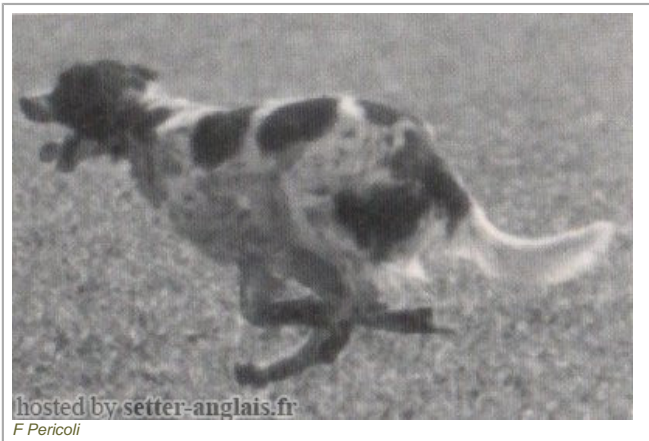

ATOS DELLE TORRICELLE

1981-01-20 (M) LOI ST229212

Couleur : BIANCO NERO (bluebelton) / Titres : Ch IT T
[fiche affixe](#)

hosted by setter-anglais.fr

F Pericoli

<p>Père DUN DEL MESCHIO 1972-04-08 (M) LOI ST046247 (Ch GQ - Ch reproducteur) - bluebelton</p>	<p>CRISMANLOLAF 1962-05-10 (M) LOI ST19595 (CH L, CH INT) - bluebelton</p>	<p>BRILL 2 DEL ROVERE 1958 (M) LOI 5903.58</p>	<p> CRISMANI BILL 1954-06-28 (M) LOI 1682.54 (CH L CHINT)</p>
<p></p>	<p>ALMAR LEDA 1967-06-22 (F) LOI ST5851</p>	<p>SIRENA DI BELLOSGUARDO 1957-07-10 (F) LOI ST5206</p>	<p>ZANIA DEL ROVERE 1956 (F) LOI 3179.56 (Recommandée)</p>
		<p>TRUEBA DELLA FAGIANA 1964-05-04 (M) LOI 22261.64 (Ch L - Recommandé) - lemon</p> <p></p>	<p> CRISMANI BLACK 1954-06-28 (M) LOI 1683.54 (CH L CHINT)</p>
		<p>ALMAR DARMA 1962-04-22 (F) LOI ST14094 - lemon</p> <p></p>	<p> BRIGA 1953-04-16 (F) SHSB110336 (Recommandée) - bluebelton</p>
			<p> QUARIS DI BELLOSGUARDO 1961-06-27 (M) LOI 12260.61 (Ch L) - tricolore</p>
			<p> ERINE 6 1955-01-20 (F) LOI 2074.55 - bluebelton</p>
			<p> ORSONE DELL ORSONE 1955-06-06 (M) LOI 2495.55 (Ch Int - Recommandé) - lemon</p>
			<p> BONA DEL ROVERE 1956-10-16 (F) LOI 3902.56 (Ch L - Recommandé) - bluebelton</p>