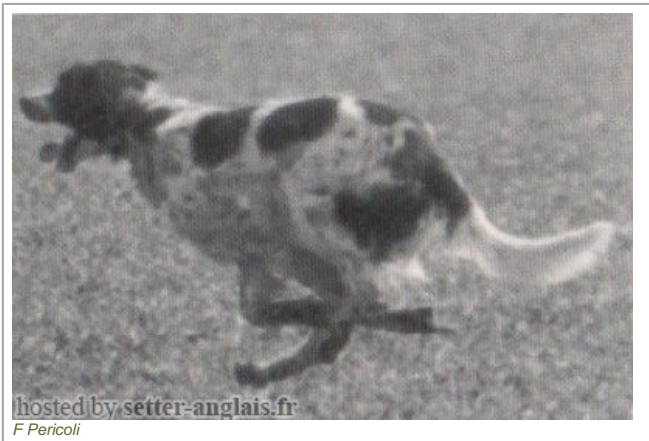

ATOS DELLE TORRICELLE

1981-01-20 (M) LOI ST229212

Couleur : BIANCO NERO (bluebelton) / Titres : Ch IT T
[fiche affixe](#)hosted by setter-anglais.fr
F Pericoli

<p>Père DUN DEL MESCHIO 1972-04-08 (M) LOI ST046247 (Ch GQ - Ch reproducteur) - bluebelton</p>	<p>CRISMANLOLAF 1962-05-10 (M) LOI ST19595 (CH L, CH INT) - bluebelton</p>	<p>BRILL 2 DEL ROVERE 1958 (M) LOI 5903.58</p>	<p> CRISMANI BILL 1954-06-28 (M) LOI 1682.54 (CH L CHINT)</p>
<p></p>	<p>ALMAR LEDA 1967-06-22 (F) LOI ST5851</p>	<p>SIRENA DI BELLOSGUARDO 1957-07-10 (F) LOI ST5206</p>	<p>ZANIA DEL ROVERE 1956 (F) LOI 3179.56 (Recommandée)</p>
		<p>TRUEBA DELLA FAGIANA 1964-05-04 (M) LOI 22261.64 (Ch L - Recommandé) - lemon</p> <p></p>	<p> CRISMANI BLACK 1954-06-28 (M) LOI 1683.54 (CH L CHINT)</p>
		<p>ALMAR DARMA 1962-04-22 (F) LOI ST14094 - lemon</p> <p></p>	<p> BRIGA 1953-04-16 (F) SHSB110336 (Recommandée) - bluebelton</p>
			<p> QUARIS DI BELLOSGUARDO 1961-06-27 (M) LOI 12260.61 (Ch L) - tricolore</p>
			<p> ERINE 6 1955-01-20 (F) LOI 2074.55 - bluebelton</p>
			<p> ORSONE DELL'ORSONE 1955-06-06 (M) LOI 2495.55 (Ch Int - Recommandé) - lemon</p>
			<p> BONA DEL ROVERE 1956-10-16 (F) LOI 3902.56 (Ch L - Recommandé) - bluebelton</p>