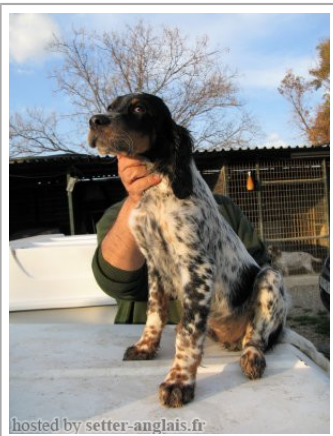

ALDO

2017-01-02 (M) BEK 155197
Couleur : Tricolore

hosted by: setter-anglais.fr

<p>Père BESINO'S PANTHOS 2007-08-15 (M) BEK 075540 (CH GQ, CH IT) - bluebelton</p>	<p>KAPO' 2003-11-10 (M) LOI LO0439835 (Ch IT GQ) - bluebelton</p> <p>TZOUMAKA ANIMUS ILIA (F) BEK 059052 - tricolore</p>	<p>NERO 1997-03-29 (M) LOI LO9817889 (Ch T, Ch GQ) - bluebelton</p>	<p>GUFO DI VAL DI CHIANA 1994-04-01 (M) LOI ST514177 (Ch GQ) - bluebelton</p> <p>KELLI 1992-06-18 (F) LOI ST466220 - bluebelton</p>
<p>Mère BONNY 2011-04-20 (F) BEK 104959 - bluebelton</p>	<p>MEI 2003-01-15 (M) LOI LO0345160 (CH GQ) - bluebelton</p> <p>CIBA 2007-01-02 (F) BEK 66617 - bluebelton</p>	<p>KYBA 1998-01-01 (F) LOI LO98118951 - lemon</p>	<p>VANGOGH DELL'AD MONTES 1992-07-30 (M) LOI ST463291 (Camp. Ripr.) - bluebelton</p> <p>SARA 1989-04-30 (F) LOI ST395811 - bluebelton</p>
		<p>TUTIRAJKAL (M) BEK 058772</p>	<p>DAMON RAJKAL (M) JR79492ES</p> <p>DARNA (F) JR78922</p>
		<p>TZOUMAKA ANIMUS MANIA (F) BEK 032242 - bluebelton</p>	<p>RADENTIS ASTOR 1994-03-15 (M) LOI ST496647 - lemon</p> <p>POLA DI VAL DI CHIANA 1998-06-01 (F) LOI LO98150112 - bluebelton</p>
		<p>PALAZIENSIS RAMBO 1999-11-01 (M) LOI LO0060896 (Ch WOF/CH, IT T, ITF, Camp. Tr. (Ch GQ), CH(ES)T, CH(GB)T) - lemon</p> <p>UMBLANA DEL CAVALDROSSA 2000-06-01 (F) LOI LO0336882 - bluebelton</p>	<p>PALAZIENSIS PEPE 1997-07-03 (M) LOI LO99203608 - liver</p> <p>LADY 1994-04-30 (F) LOI ST499069 (Ch A) - bluebelton</p>
			<p>ZERO 1991-08-14 (M) LOI ST449780 - bluebelton</p> <p>QUARTA DEL CAVALDROSSA (F) SHSB529576</p>
		<p>TOMAS (M) BEK 62436</p>	<p>NEGUS 1988-09-05 (M) LOI ST382982 (Camp. Tr. (Ch GQ), Camp. Int. Lav (Ch I T)) - bluebelton</p> <p>ADRIA 1993-05-21 (F) LOI ST485394 - tricolore</p>
		<p>CARMEN PEANIA'S (F) BEK 51856</p>	<p>NEGUS DEL ZAGNIS 2003-02-10 (M) LOI LO048994 - lemon</p> <p>GULIJA (F) BEK 34920</p>