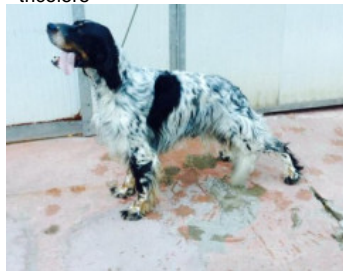

BELEN

2017-04-10 (F) LOI LO1793618
Couleur : nero e bianco (bluebelton)

hosted by setter-anglais.fr

Père
UGO DELLA BASSA REGGIANA
2010-01-05 (M)
LOI LO1048985
(Camp. Ripr.)
- tricolore

VOLO DELLA BASSA REGGIANA
2000-05-12 (M) LOI LO00122428 (Ch.
Ital. Lav., Ch. Int. Lav.) - tricolore