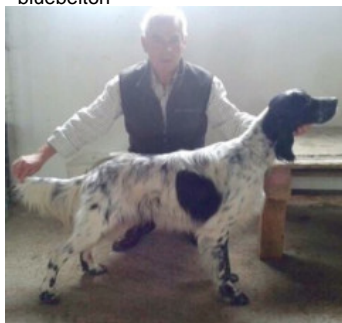

**OMEGA**

(F) LOE 2220016

Couleur : Blanco y negro (bluebelton)

Père  
HILTON DEL ALTO EUME  
 2011-07-21 (M)  
 LOE 00022211  
 - bluebelton

RENO DOZIERI 2006-07-27 (M) LOE  
 1883420 - bluebelton

BETTI DE CUMBRAOS (F) LOE  
 1828517

BACO 2003-08-18 (M) LOI  
 LO03159103 - bluebelton

KORAN DOZIERI 2004-07-16 (F) LOI  
 0541705 - bluebelton

CRACK 2004-08-12 (M) LOI  
 LO0519655 - tricolore

VENUS DE CUMBRAOS (F) LOE  
 1453641

NAVAYO 1992-09-07  
 (M) LOI ST484678 -  
 bluebelton