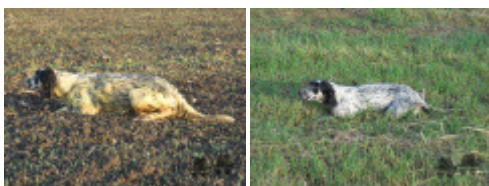

Mère GIUREN'S AURA 2013-04-05 (F) LOI LO1358548 - liver tricolore	KAPO' 2003-11-10 (M) LOI LO0439835 (Ch IT GQ) - bluebelton	NERO 1997-03-29 (M) LOI LO9817889 (Ch T, Ch GQ) - bluebelton	GUFO DI VAL DI CHIANA 1994-04-01 (M) LOI ST514177 (Ch GQ) - bluebelton	
	BELLA 2004-04-03 (F) LOI LO0526666 - tricolore	KYBA 1998-01-01 (F) LOI LO98118951 - lemon	VANGOGH DELL'AD MONTES 1992-07-30 (M) LOI ST463291 (Camp. Ripr.) - bluebelton	KELLI 1992-06-18 (F) LOI ST466220 - bluebelton
		MARTIN 1998-04-27 (M) LOI LO99113643 - bluebelton	ZEUS DEL BINARIO 1989-08-16 (M) LOI ST413053 (Ch. Ital. Lav., Ch. Int. Lav.) - bluebelton	
		ILDE 2000-07-06 (F) LOI LO0129457 - tricolore	NINFA DELLA PANIA 1995-02-28 (F) LOI ST515883 - bluebelton	
			NERO 1997-03-29 (M) LOI LO9817889 (Ch T, Ch GQ) - bluebelton	
			MICIA 1996-06-14 (F) LOI ST549223 - bluebelton	

Eleveur : RENELLA GIUSEPPE / Propriétaire : FICARA CARLO ALBERTO
Puce : 380260010253583
Estimation des points au pédigrée : 18

Taux de consanguinité (estimation) : 28.8 %

KAPO' (2 X 2) : 0.127197
BELLA (2 X 2) : 0.125793
NERO (3,4 X 3,4) : 0.031372
DECOR LOT (6,6,7,7 X 6,6,7,7) : 0.001465
LEM DEL RESEGONE (6,7,8,8,8,8,8 X 6,7,8,8,8,8,8,8) : 0.000671
RALF DEL DIANELLA (5,7,7,8 X 5,7,7,8) : 0.000610
ARTU (8,8,8,8 X 8,8,8,8) : 0.000183
DUN DEL MESHIO (8,8,8,8 X 8,8,8,8) : 0.000183
DERO (7,8,8 X 7,8,8) : 0.000122
MERI DEL DIANELLA (8,8 X 8,8) : 0.000061
ROMAN DEGLI ODDO (8,8 X 8,8) : 0.000061

Note : les données ne sont pas garanties. Elles ont été entrées par les membres sans garantie d'exactitude.