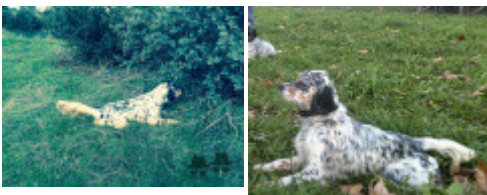

Mère <u>KATI</u> 2006-07-02 (F) LOE 1650600 - tricolore	<u>IZTINGORRI LUR</u> (M) LOE 1520390 (Tr GT) - tricolore	<u>BRIO DA XESTEIRA</u> (M) LOE 1309845 - bluebelton	<u>PATOR DE CUMBRAOS</u> (M) LOE 1104112	
	<u>IZTINGORRI SENDI</u> (F) LOE 1270247 - bluebelton	<u>MAGIC DE KERFEUIL</u> 1996-07-11 (M) LOF 134276/21281 (TR, CH P, CH T) - bluebelton	<u>IZTINGORRI YUKA</u> (F) LOE 528414 - bluebelton	<u>GOD DE LA PIERRE-PEZE</u> 1991-03-22 (M) LOE 554493 (TR) - tricolore
	<u>IZTINGORRI TAS</u> (F) LOE 1335897	<u>IZTINGORRI ARGÍ</u> (M) LOE 0705212 - bluebelton	<u>SAGU DE URKAMENDI</u> (F) LOE 399310 - bluebelton	<u>CRONO DE LARRAÑAZUBI</u> (M) LOE 325109
		<u>ILAR DE LARRAÑAZUBI</u> (F) LOE 0577630	<u>DUNA DE LARRAÑAZUBI</u> (F) LOE 0364077	

Sang italien (estimation) : 53 %
Estimation des points au pédigrée : 16

Taux de consanguinité (estimation) : 2.9 %

MAGIC DE KERFEUIL (4,5 X 4) : 0.012177
IZTINGORRI YUKA (4 X 4) : 0.007812
SAGU DE URKAMENDI (5,7 X 4,5) : 0.005371
URKO DE LARRAÑAZUBI (5,7 X 5,6) : 0.001709
RADENTIS GIAN (6,6,7,7,7 X 6) : 0.000977
DECOR LOT (7,7,8,8,8,8,8 X 7) : 0.000183
VANI DE MADOLLY'S (7,8 X 6,7) : 0.000183
RENZO OF UPPERWOOD (7,8 X 6,7) : 0.000183
POSTERNPARK BANJO (8 X 7,7,7,7,8) : 0.000183
DUN DEL MESCHIO (8,8,8,8,8 X 8,8,8) : 0.000153
LEM DEL RESEGONE (8,8 X 8,8) : 0.000092
SHARBERRY REDBRACKET (8 X 8,8,8,8) : 0.000092

Note : les données ne sont pas garanties. Elles ont été entrées par les membres sans garantie d'exactitude.