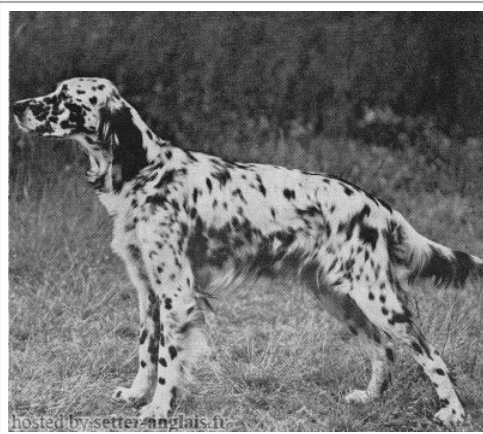

ISBA DES SUCS AUX MORDOREES

1973-11-24 (F) LOF 45515/4872
 Qualifications: TR, CH IB
 Kennel

<p>Father <u>TRESOR DU BEC ÉTOILE</u> (M) LOF 37820/01939</p>	<p><u>PACHA DE LAURENCIA</u> 1966-05-29 (M) LOF 30117/00651 (Ch P T) - tricolore</p> 	<p><u>ISARD DU BOIS BAILLY</u> (M) LOF 18488 (Ch T) - lemon</p> 	<p><u>XO DU VAL PAGNY</u> (M) LOF 11022. (Ch T IT B)</p>	
			<p><u>B'VIALA</u> (F) LOF 14781</p>	
				<p><u>NILO 12</u> (M) LOI ST5993 (Ch Italie T)</p> 
				<p><u>LUCKY DU VAL D'ARRY</u> (F) LOF 24160 (TR)</p>
<p>Mother <u>OCEANE</u> 1965-06-08 (F) LOF 28643/0640</p>	<p><u>OXA DU BEC ÉTOILE</u> (F) LOF 28177/00537 (TR)</p>	<p><u>NINIA DU VAL D'ARRY</u> (F) LOF 27572/00441 (TR, CH T)</p>	<p><u>GALA DE PORT ARTHUR</u> (M) LOF 16657 (Ch A P T)</p> 	
		<p><u>JOB DU VAL D'ARRY</u> (M) LOF 20090</p>	<p><u>GALATEE DE KER HULEN</u> (F) LOF 16573 (TR)</p>	
		<p><u>JAVA DU BEC ÉTOILE</u> (F) LOF 20063</p>	<p><u>CLOVE WIND'EM</u> (M) LOF 15304</p> 	
				<p><u>DIZETTE</u> (F) LOF 14858</p>
	<p><u>LICO</u> (M) LOF 22774</p>	<p>unknown</p>	<p>unknown</p>	
		<p>unknown</p>	<p>unknown</p>	
	<p><u>KALIE</u> (F) LOF 21736</p>	<p>unknown</p>	<p>unknown</p>	
		<p>unknown</p>	<p>unknown</p>	

Owner: Mr Porte
 Italian breeding (estimated): 6%
 Points in pedigree: 26

Note: data are entered by members. There is no guarantee about accuracy of data.