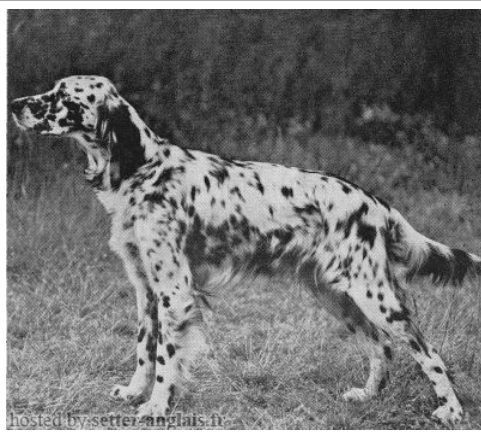

ISBA DES SUCS AUX MORDOREES

1973-11-24 (F) LOF 45515/4872

Titres : TR, CH IB

[fiche affixe](#)

Père <u>TRESOR DU BEC ÉTOILE</u> (M) LOF 37820/01939	<u>PACHA DE LAURENCIA</u> 1966-05-29 (M) LOF 30117/00651 (Ch P T) - tricolore 	<u>ISARD DU BOIS BAILLY</u> (M) LOF 18488 (Ch T) - lemon 	<u>XO DU VAL PAGNY</u> (M) LOF 11022. (Ch T IT B)	
			<u>B'VIALA</u> (F) LOF 14781	
				 <u>NILO 12</u> (M) LOI ST5993 (Ch Italie T)
				<u>LUCKY DU VAL D'ARRY</u> (F) LOF 24160 (TR)
Mère <u>OCEANE</u> 1965-06-08 (F) LOF 28643/0640	<u>OXA DU BEC ÉTOILE</u> (F) LOF 28177/00537 (TR)	<u>JOB DU VAL D'ARRY</u> (M) LOF 20090	 <u>GALA DE PORT ARTHUR</u> (M) LOF 16657 (Ch A P T)	
			<u>GALATEE DE KER HULEN</u> (F) LOF 16573 (TR)	
		<u>JAVA DU BEC ÉTOILE</u> (F) LOF 20063		 <u>CLOVE WIND'EM</u> (M) LOF 15304
				<u>DIZETTE</u> (F) LOF 14858
	<u>LICO</u> (M) LOF 22774	inconnu	inconnu	
		inconnu	inconnu	
	<u>KALIE</u> (F) LOF 21736	inconnu	inconnu	
		inconnu	inconnu	
		inconnu	inconnu	
		inconnu	inconnu	

Propriétaire : Mr Porte
 Sang italien (estimation) : 6 %
 Estimation des points au pédigrée : 26

Note : les données ne sont pas garanties. Elles ont été entrées par les membres sans garantie d'exactitude.