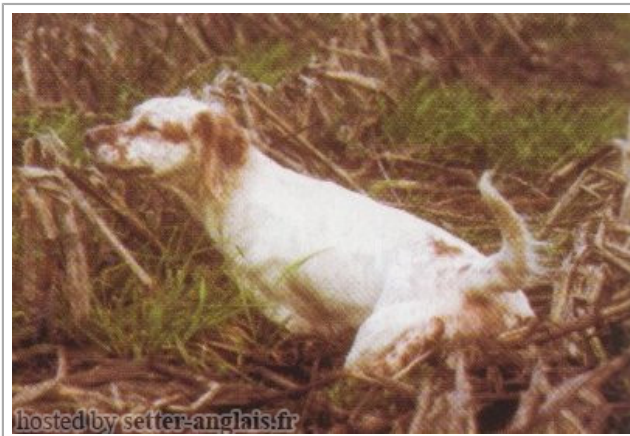

ARIANE DU MENEZ-LUZ

1985-04-13 (F) LOF 82586/12535

Couleur : Fau. PBl.Env. Tru. (lemon) / Titres : CH P, TR GQ / Dyspl. : accept
[fiche affixe](#)

hosted by setter-anglais.fr

Père PRADO DE LAURENCIA 1979-10-31 (M) LOF 63870/06511 (TR) - lemon 	LIBAR DE LAURENCIA 1975-06-27 (M) LOF 50364/03954 (CH.T. TR) 	ZAR DEGLI ODDO 1969-07-02 (M) LOI ST022231 (Ch GT) - lemon 	DIRO DI SANPAOLO (M) LOI ST29097 SAVINA DI ENTELLA 1965-04-15 (F) LOI 24676.65 PACHA DE LAURENCIA 1966-05-29 (M) LOF 30117/00651 (Ch P T) - tricolore 
	TESSA DE LAURENCIA 1970-03-19 (F) LOF 36825/02078 (TR) 	ICA 1973-07-06 (F) LOF 45442/3627 (Ch IT) REX DE LA CORNE (M) LOF 34528/01188 (TR) NINIA DU VAL D'ARRY (F) LOF 27572/00441 (TR, CH T) INCA DU GOURIJOU 1959-05-31 (M) LOF 18803 (Ch T) 	LISETTE DE LA CORNE (F) LOF 23191/65 (TR) NILO 12 (M) LOI ST5993 (Ch Italie T) 
Mère NORKA DES BLES NOIRS 1977-10-04 (F) LOF 57286/06490 (TR) VARIANE DE RIADE 1972-10-02 (F) LOF 42342/03344 (TR) SHEILA DE RIADE (F) LOF 35938/2058 (TR) ORPHÉE DE PORT ARTHUR (F) LOF 28310/522 (TR)	JOKER DU MONT BILY 1974-07-29 (M) LOF 48154/3617 (TR) 	QUEL AS DU MONT BILY 1967-05-28 (M) LOF 31906/01223 (Ch IT) VICKY DE CORIAM (F) LOSH317785 TINO DE RIADE 1970-06-01 (M) LOF 37239/16666 (TR) 	NORA DES SIFFLEURS (F) LOF 26259/351 (TR) MAC DE MIGNERIES (M) LOSH214941 (Ch L, Ch Int) RACY DU VAL D'AWIRS (F) LOSH257430 (TR, Ch T) PALOS DU LERY 1966-05-28 (M) LOF 30863/640 (CH T B IB) - tricolore 