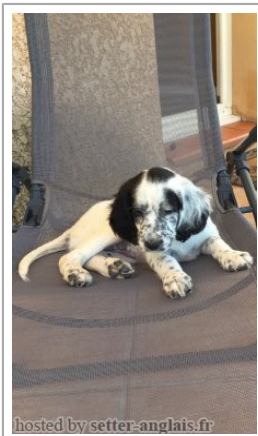

NÉVA DE LA CROIX SAINT VICTOIRE

2017-05-25 (M) LOF 250455
 Couleur : Noï.PBl.Env (bluebelton)
[fiche affixe](#)

hosted by [setter-anglais.fr](#)

Père
GADGET DU GOURG D'ENFER
 2011-04-17 (M)
 LOF 216091/36856
 (TR CHP TRGQ CHT CHGQ CHIT)
 - lemon