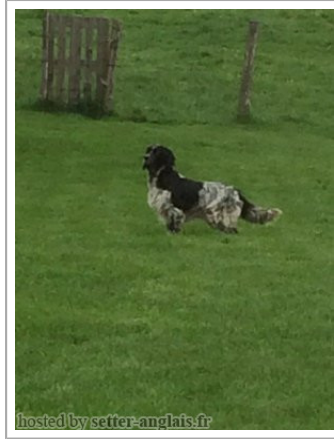

IDEM

2013-04-11 (F) LOF 250818/49403

Couleur : Noï.PBl.Env (bluebelton) / Titres : TAN / Dyspl. : A

| | | | |
|-----------------|---------|---------|---------|
| Père inconnu | inconnu | inconnu | inconnu |
| | | inconnu | inconnu |
| | | inconnu | inconnu |
| | inconnu | inconnu | inconnu |
| | | inconnu | inconnu |
| | | inconnu | inconnu |
| Mère inconnu | inconnu | inconnu | inconnu |
| | | inconnu | inconnu |
| | | inconnu | inconnu |
| | inconnu | inconnu | inconnu |
| | | inconnu | inconnu |
| | | inconnu | inconnu |

Eleveur : Machado JP / Propriétaire : Machado JP (0618393323, des_bois_de_sainte_foy@orange.fr)

TITRE INITIAL.

Dysplasie A.A

Taille : 55 cm

Cotation : 1

Puce : 250269606008358

Note : les données ne sont pas garanties. Elles ont été entrées par les membres sans garantie d'exactitude.