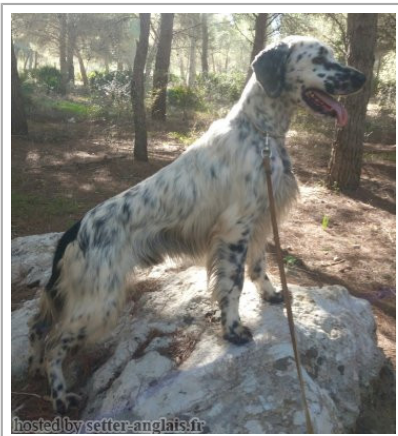

GINO DELL'ANTONIO CARVICO

2014-10-24 (M) LOI LO155722
Couleur : nero e bianco (bluebelton)
[fiche affixe](#)

Père PICENUM CHOPIN 2010-01-20 (M) LOI LO10204107 - tricolore	PAIPER 2005-01-10 (M) LOI LO0580213 (Ch. Ital. Lav., CH GQ, Ch. Int. Lav.) - bluebelton	ORIO 2002-05-14 (M) LOI LO02116390 (Camp. Tr. (Ch GQ)) - bluebelton	TODAY 2001-05-07 (M) LOI LO01146212 (Camp. Tr. (Ch GQ)) - bluebelton	
	PICENUM OLIMPIA 2006-01-14 (F) LOI LO0660174 - liver	KUTINA 2002-04-08 (F) LOI LO02103234 (Camp. Ripr.) - tricolore	TOSCA DELLE OROBICHE 1999-11-19 (F) LOI LO0035313 (Camp. Ripr.) - bluebelton	TIBOR 1999-05-02 (M) LOI LO99179780 - lemon
		KAPO' 2003-11-10 (M) LOI LO0439835 (Ch IT GQ) - bluebelton	SPINA DI RICCAGIOIA 2000-11-01 (F) LOI LO0154690 - tricolore	NERO 1997-03-29 (M) LOI LO9817889 (Ch T, Ch GQ) - bluebelton
		PICENUM EDDA 2003-02-23 (F) LOI LO0378377 - bluebelton	KYBA 1998-01-01 (F) LOI LO98118951 - lemon	PICENUM ZITO 1992-09-11 (M) LOI ST470395 (Champion Italie Travail) - bluebelton
Mère DIANA 2012-12-10 (F) LOI LO1327905 - bluebelton	MITO 2006-03-03 (M) LOI LO0678098 - bluebelton	TODAY 2001-05-07 (M) LOI LO01146212 (Camp. Tr. (Ch GQ)) - bluebelton	PALAZIENSIS PEPE 1997-07-03 (M) LOI LO99203608 - liver	
		ERNA 2002-04-05 (F) LOI LO0286307 - bluebelton	BEA DEL ZAGNIS 1999-07-01 (F) LOI LO0057831 - bluebelton	OLIVER DI GROCEDOMINI 1996-05-01 (M) LOI ST542412 - bluebelton
	AMI 2007-01-08 (F) LOI LO0776048 - liver	KAPO' 2003-11-10 (M) LOI LO0439835 (Ch IT GQ) - bluebelton	BESSI DEL BOCIA 1998-06-09 (F) LOI LO98150867 - tricolore	NERO 1997-03-29 (M) LOI LO9817889 (Ch T, Ch GQ) - bluebelton
		SIRIA DEI FELINI 2004-02-20 (F) LOI LO0492766 - bluebelton	KYBA 1998-01-01 (F) LOI LO98118951 - lemon	AZOR 2001-03-29 (M) LOI LO01115312 (Ch GQ) - bluebelton
		ZOE 2002-04-01 (F) LOI LO0291717 - tricolore