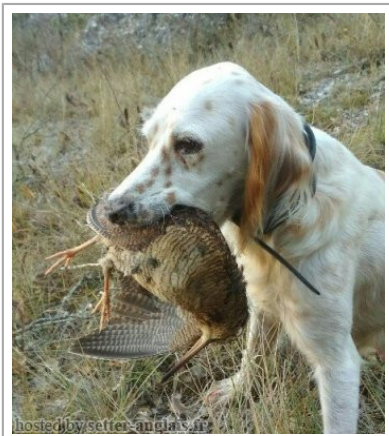

IZAR DE IZASEDUR

2011-07-15 (F) LOE 1000002
 Couleur : Blanco y naranja (lemon)
[fiche affixe](#)

Père inconnu	inconnu	inconnu	inconnu
		inconnu	inconnu
	inconnu	inconnu	inconnu
		inconnu	inconnu
		inconnu	inconnu
		inconnu	inconnu
Mère inconnu	inconnu	inconnu	inconnu
		inconnu	inconnu
	inconnu	inconnu	inconnu
		inconnu	inconnu
		inconnu	inconnu
		inconnu	inconnu