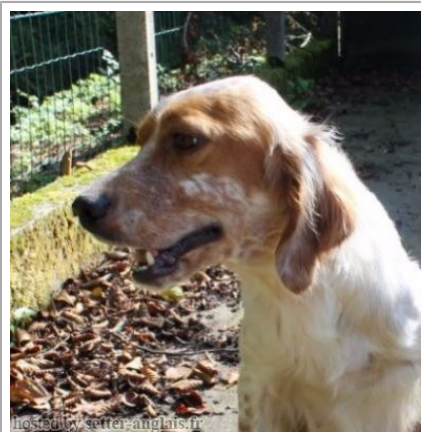

**LORRY DES BORDS DU RIEUVERT**

2015-10-15 (F) LOF 241895/48621  
Couleur : Fau.PBl.Env. (lemon)  
[fiche affixe](#)

Père  
**GADGET DU GOURG D'ENFER**  
2011-04-17 (M)  
LOF 216091/36856  
(TR CHP TRGQ CHT CHGQ CHIT)  
- lemon