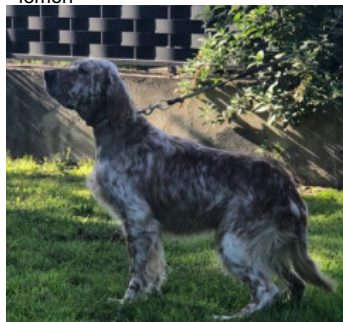

DENDABERRI TANI

(F) LOE 2313966

Couleur : Blanca y naranja (lemon)

[fiche affixe](#)

Père

BUHO DEL ALTO PAS

2009-04-02 (M)

LOE 1871491

(Ganador PAN Nacional Setter Club 2010)

- lemon