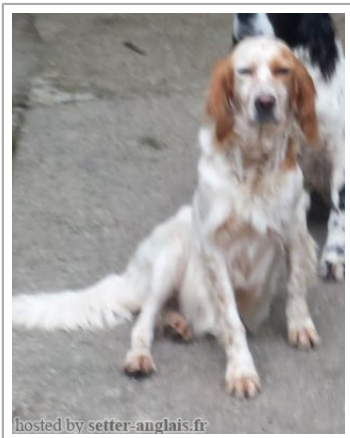

LOLI Ilamada LOLA

2011-04-11 (F) O145646
Couleur : Blanco y naranja (lemon)

Père inconnu	inconnu	inconnu	inconnu
		inconnu	inconnu
		inconnu	inconnu
	inconnu	inconnu	inconnu
		inconnu	inconnu
		inconnu	inconnu
Mère inconnu	inconnu	inconnu	inconnu
		inconnu	inconnu
		inconnu	inconnu
	inconnu	inconnu	inconnu
		inconnu	inconnu
		inconnu	inconnu