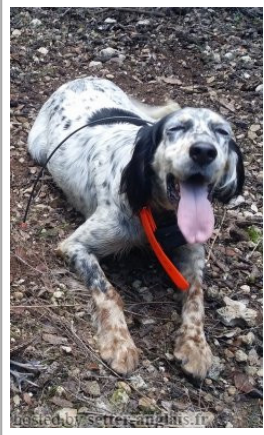

LYRA

2013-10-04 (F) LOE 0140459
Couleur : Tricolor (tricolore)

Père LLAMP 2006-02-05 (M) LOE 0115653 - bluebelton 	inconnu	inconnu	inconnu
		inconnu	inconnu
	inconnu	inconnu	inconnu
		inconnu	inconnu
Mère BEL llamada NERA 2007-04-15 (F) LOE 1790130 - lemon 	ADIR DE NULPER (M) LOE 1409671 	SALKO DE BAYARA (M) LOE 1235248 	JEFF DE PLAYABARRI (M) LOE 0669037 (Tr (FR96)) 
		LUCI DE NULPER (F) LOE 1259763	DORIA 1997-07-14 (F) LOE 1104432 - lemon 
	DUES (F) LOE 1324647	NITO DE S'OSTALOT (M) LOE 1087540	NASH DU POULIT SAN DANIS 1997-01-01 (M) LOF 136341/25088 (TR) CHP CH.T. CHITF CHP CHT. CHIT. CH.T. CHITF / CHBE.B CHES.B) - bluebelton MOZA (F) LOE 0932682
		LARA DE ARGILLO (F) LOE 1143351	SOL 1995-02-21 (M) LOE 0718278 - bluebelton AURA (F) LOE 0811384 MIF DE LARRAÑAZUBI (M) LOE 0913769 FAMA DE ARGILLO (F) LOE 0968613

Eleveur : Luis Martinez Calafell / Propriétaire : Isidro Galán Miranda (609102553, isidrogalan@gmail.com)
 Puce : 941000016101643
 Sang italien (estimation) : 19 %

Note : les données ne sont pas garanties. Elles ont été entrées par les membres sans garantie d'exactitude.