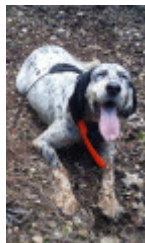

LYRA

2013-10-04 (F) LOE 0140459
Couleur : Tricolor (tricolore)

| | | | |
|--|--|---|--|
| <p>Père LLAMP 2006-02-05 (M) LOE 0115653 - bluebelton</p> | inconnu | inconnu | inconnu |
| | inconnu | inconnu | inconnu |
| | inconnu | inconnu | inconnu |
| | inconnu | inconnu | inconnu |
| <p>Mère BEL llamada NERA 2007-04-15 (F) LOE 1790130 - lemon</p> | <p>ADIR DE NULPER (M) LOE 1409671</p> | <p>SALKO DE BAYARA (M) LOE 1235248</p> | <p>JEFF DE PLAYABARRI (M) LOE 0669037 (Tr (FR96))</p> |
| | | <p>LUIGI DE NULPER (F) LOE 1259763</p> | <p>NASH DU POULIT SAN DANIS 1997-01-01 (M) LOF 136341/25088 (TR) CHP CH.T. CHITF CHP CHT. CHIT. CH.T. CHITF / CHBE.B CHES.B) - bluebelton</p> |
| | <p>DUES (F) LOE 1324647</p> | <p>NITO DE S'OSTALOT (M) LOE 1087540</p> | <p>MOZA (F) LOE 0932682</p> |
| | | <p>LARA DE ARGILLO (F) LOE 1143351</p> | <p>SOL 1995-02-21 (M) LOE 0718278 - bluebelton</p> |
| | | | <p>AURA (F) LOE 0811384</p> |
| | | | <p>MIF DE LARRAÑAZUBI (M) LOE</p> <p>FAMA DE ARGILLO (F) LOE 0968613</p> |

Eleveur : Luis Martinez Calafell / Propriétaire : Isidro Galán Miranda (609102553, isidrogalan@gmail.com)
Puce : 941000016101643
Sang italien (estimation) : 17 %

Note : les données ne sont pas garanties. Elles ont été entrées par les membres sans garantie d'exactitude.