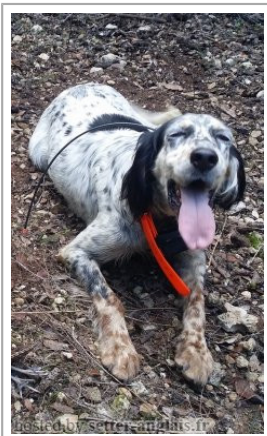

LYRA

2013-10-04 (F) LOE 0140459
Couleur : Tricolor (tricolore)

| | | | |
|--|--|---|--|
| <p>Père LLAMP 2006-02-05 (M) LOE 0115653 - bluebelton</p> | inconnu | inconnu | inconnu |
| | inconnu | inconnu | inconnu |
| | inconnu | inconnu | inconnu |
| | inconnu | inconnu | inconnu |
| <p>Mère BEL llamada NERA 2007-04-15 (F) LOE 1790130 - lemon</p> | <p>ADIR DE NULPER (M) LOE 1409671</p> | <p>SALKO DE BAYARA (M) LOE 1235248</p> | <p>JEFF DE PLAYABARRI (M) LOE 0669037 (Tr (FR96))</p> |
| | | <p>LUIGI DE NULPER (F) LOE 1259763</p> | <p>NASH DU POULIT SAN DANIS 1997-01-01 (M) LOF 136341/25088 (TR) CHP CH.T. CHITF CHP CHT. CHIT. CH.T. CHITF / CHBE.B CHES.B) - bluebelton</p> |
| | <p>DUES (F) LOE 1324647</p> | <p>NITO DE S'OSTALOT (M) LOE 1087540</p> | <p>MOZA (F) LOE 0932682</p> |
| | | <p>LARA DE ARGILLO (F) LOE 1143351</p> | <p>SOL 1995-02-21 (M) LOE 0718278 - bluebelton</p> |
| | | | <p>AURA (F) LOE 0811384</p> |
| | | | <p>MIF DE LARRAÑAZUBI (M) LOE</p> <p>FAMA DE ARGILLO (F) LOE 0968613</p> |

Eleveur : Luis Martinez Calafell / Propriétaire : Isidro Galán Miranda (609102553, isidrogalan@gmail.com)
Puce : 941000016101643
Sang italien (estimation) : 17 %

Note : les données ne sont pas garanties. Elles ont été entrées par les membres sans garantie d'exactitude.