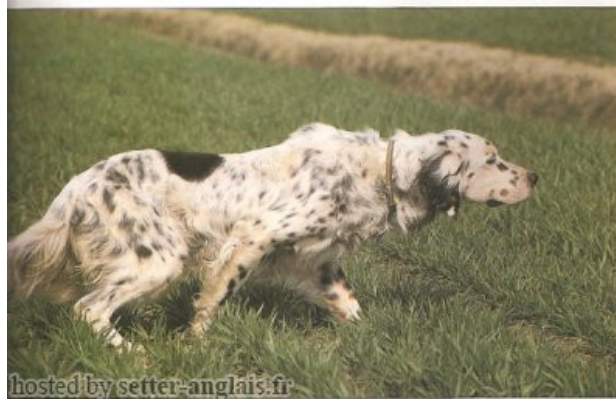

**RAGANO**

1981-03-18 (M) LOI ST227450

Couleur : TRICOLORE PUNTEGGIATO (tricolore) / Titres : Ch. Ital. Lav.

Père <b>ORFEO DELLA TRAPPOLA</b> 1973-10-11 (M) LOI ST067273 (Ch Italie, T GQ) - tricolore 	<b>HSTOU DELLA TRAPPOLA</b> 1971-03-09 (M) LOI ST035378 - n.d.	<b>ALMAR ORION</b> 1968-03-31 (M) LOI ST012812	 <b>ARNO II DI VAL D'IDICE</b> 1964-05-06 (M) LOI ST21991 (Ch IT Ch Int)
		<b>CIA</b> (F) LOI ST26910	 <b>ALMAR DARMA</b> 1962-04-22 (F) LOI ST14094 - lemon
Mère <b>BORA</b> 1978-05-06 (F) LOI ST133345 - TRECOLORI PUNTEGGIATA	<b>ZARA DI MONTE CAIRA</b> 1970-04-25 (F) LOI ST027204	<b>BOBET DI SAN FAUSTINO</b> 1962-09-06 (M) LOI 1582062 (Ch L - Recommandé) - bluebelton 	 <b>ALTNAHARRA BROOM</b> 1958-01-02 (M) LOI 10448 (Ch L Ch Int B) - bluebelton
		<b>MISS 124</b> (F) LOI ST21617	<b>CLAVARENSIS BETTY</b> 1958 (F) LOI 5864 (Recommandé)
	<b>RAN DI MONTEFELTRO</b> 1969-06-12 (M) LOI ST022242 - n.d.	<b>KIM 91</b> 1962 (M) LOI 15385.62	 <b>BRICK DEL ROVERE</b> 1956-10-16 (M) LOI 3898.56 (CH L CHINT) - bluebelton
		<b>BONA 3 DELLE VALLATE</b> 1962 (F) LOI 14214.62	<b>AMIE DI MONTALBANO</b> (F) LOI ST8871
<b>RALLJ DELLA TRAPPOLA</b> 1976-07-15 (F) LOI ST099884 - bluebelton	<b>BELLO DELLA TRAPPOLA</b> 1970-08-13 (M) LOI ST030878	 <b>DUCHA 3</b> (M) LOI ST3919	
		<b>LALLA 8</b> (F) LOI ST9325	
		 <b>ARNO II DI VAL D'IDICE</b> 1964-05-06 (M) LOI ST21991 (Ch IT Ch Int)	
<b>DUSKA</b> 1967-04-15 (F) LOI ST005265	<b>RUA DI MONTEFELTRO</b> 1967-04-11 (F) LOI ST005987	<b>ARGO 93</b> (M) LOI ST13330	
		<b>LEDY 13</b> (F) LOI ST13186	

Eleveur : FABBRI DANTE / Propriétaire : Storaci Bruno  
 Estimation des points au pedigree : 29