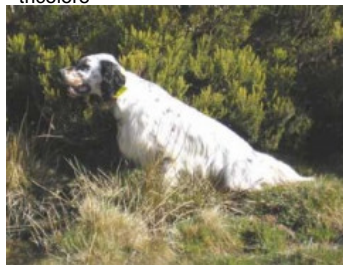

UR DE EL ARCO IRIS

2009-06-13 (M) LOE 1877561
Couleur : Blanco y naranja (lemon)
[fiche affixe](#)

hosted by [setter-anglais.fr](#)

Père
[ARI DE L'ECHO DE LA FORET](#)
2005-09-04 (M)
LOE 1627059
- tricolore