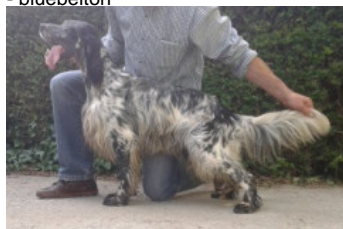

CASS DEIERRI

2017-05-19 (M) LOE 2380639
Couleur : Blanco y negro (bluebelton)
[fiche affixe](#)

Père
[NAI](#)
2013-09-20 (M)
LOE 2161212
- bluebelton

[MIRO](#) 2006-03-03 (M) LOI
LO0678097 (CH P, CH IT, TR GQ) -
tricolore

[DENDABERRI KINKA](#) (F) LOE
1859487

[TODAY](#) 2001-05-07 (M) LOI
LO01146212 (Camp. Tr. (Ch GQ)) -
bluebelton

[ERNA](#) 2002-04-05 (F) LOI LO0286307
- bluebelton

[PALAZIENSIS RAMBO](#) 1999-11-01
(M) LOI LO0060896 (Ch W0F/ICH, IT T,
ITF, Camp. Tr. (Ch GQ), CH(ES)T, CH(GB)T) -
lemon