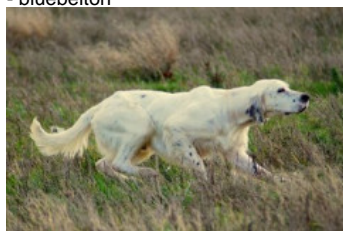

EXTRA DU CLOS DES PERDRIX

2009-04-02 (F) LOF 202462
Couleur : Noi.PBl.Env (bluebelton)
[fiche affixe](#)

Père
BLACK-JACK DU MILOBRE DE BOUISSE
2006-06-28 (M)
LOF 186983/30646
(TAN)
- bluebelton

OZZY DE LA TOUR PHILIPPE
1998-05-28 (M) LOF 144135/23701
(TR CHA CHP CH.T.) - bluebelton

RASTA DE LA PLUME DU PÉVÈLE
2000-06-08 (F) LOF 154692/28872
(TR) - bluebelton

HERMO DU MAS D'EYRAUD dit HARO 1992-06-19 (M) LOF
115426/19833 (Ch GQ) - bluebelton

JOPLIN DE LA CROIX GENTILHOMME 1994-05-27 (F) LOF
123303/22302 - lemon