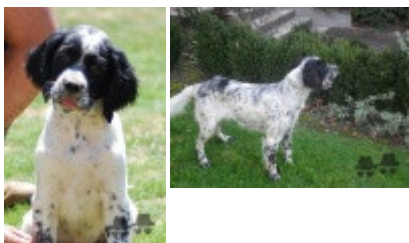

Propriétaire : M JEROME CAMI
Tatouage : 2GGK172
Sang italien (estimation) : 72 %
Estimation des points au pédigrée : 13

Taux de consanguinité (estimation) : 5.2 %

MAGIC DE KERFEUIL (3 X 3) : 0.032593
ALMER (5,5 X 4) : 0.007812
DUN DEL MESCHIO (7,7,7,7,7,8,8,8,8 X 7,7,7,7,7,8,8) : 0.002991
LEM DEL RESEGONE (7,7,7,7,7,8,8 X 6,7,8,8,8) : 0.002197
RADENTIS GIAN (5 X 5,5) : 0.002075
DEM (6,6,6 X 6,6) : 0.000977
BOI (5 X 6) : 0.000977
ARQ (6,6 X 5,7) : 0.000488
LIBAR DE LAURENCIA (8 X 5) : 0.000244
ORFEO DELLA TRAPPOLA (6,6 X 7) : 0.000244
MANOS DU PORT OCEAN (6 X 7) : 0.000244
BISCIA DEL SOLE (6,6 X 7) : 0.000244
AMBRA DEL DIANELLA (7,8,8 X 7) : 0.000122
JAKIN DE LUZEAN (7 X 7) : 0.000122
ZAR DEGLI ODDO (8 X 6) : 0.000122
PACHA DE LAURENCIA (8 X 7,8) : 0.000092
CRISMANI DIK (8,8 X 8,8) : 0.000092
STICK DU STANG DU (7,8 X 8) : 0.000092
ARNO II DI VAL D'IDICE (8 X 8,8) : 0.000061
DAGA (8,8 X 8,8) : 0.000061
SATAN DE LA MARNIERE (8 X 8) : 0.000031

Note : les données ne sont pas garanties. Elles ont été entrées par les membres sans garantie d'exactitude.