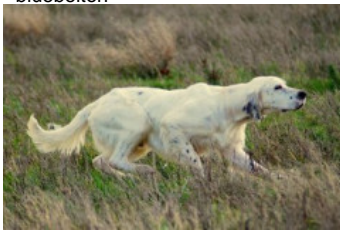

ENJIE DU CLOS DES PERDRIX

2009-04-02 (F) LOF 202461/0
Couleur : Noi.PBl.Env (bluebelton)
[fiche affixe](#)

Père
BLACK-JACK DU MILOBRE DE BOUISSE
2006-06-28 (M)
LOF 186983/30646
(TAN)
- bluebelton

OZZY DE LA TOUR PHILIPPE
1998-05-28 (M) LOF 144135/23701
(TR CHA CHP CH.T.) - bluebelton