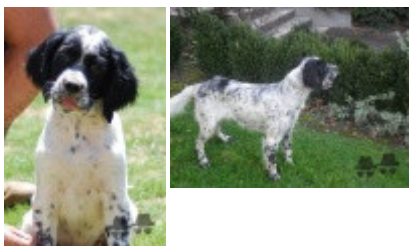

Propriétaire : M JEROME CAMI
Tatouage : 2GGK172
Sang italien (estimation) : 72 %
Estimation des points au pédigrée : 13

Taux de consanguinité (estimation) : 5.2 %

MAGIC DE KERFEUIL (3 X 3) : 0.032593
ALMER (5,5 X 4) : 0.007812
DUN DEL MESCHIO (7,7,7,7,7,8,8,8,8 X 7,7,7,7,7,8,8) : 0.002991
LEM DEL RESEGONE (7,7,7,7,7,8,8 X 6,7,8,8,8) : 0.002197
RADENTIS GIAN (5 X 5,5) : 0.002075
DEM (6,6,6 X 6,6) : 0.000977
BOI (5 X 6) : 0.000977
ARQ (6,6 X 5,7) : 0.000488
LIBAR DE LAURENCIA (8 X 5) : 0.000244
ORFEO DELLA TRAPPOLA (6,6 X 7) : 0.000244
MANOS DU PORT OCEAN (6 X 7) : 0.000244
BISCIA DEL SOLE (6,6 X 7) : 0.000244
AMBRA DEL DIANELLA (7,8,8 X 7) : 0.000122
JAKIN DE LUZEAN (7 X 7) : 0.000122
ZAR DEGLI ODDO (8 X 6) : 0.000122
PACHA DE LAURENCIA (8 X 7,8) : 0.000092
CRISMANI DIK (8,8 X 8,8) : 0.000092
STICK DU STANG DU (7,8 X 8) : 0.000092
ARNO II DI VAL D'IDICE (8 X 8,8) : 0.000061
DAGA (8,8 X 8,8) : 0.000061
SATAN DE LA MARNIERE (8 X 8) : 0.000031

Note : les données ne sont pas garanties. Elles ont été entrées par les membres sans garantie d'exactitude.