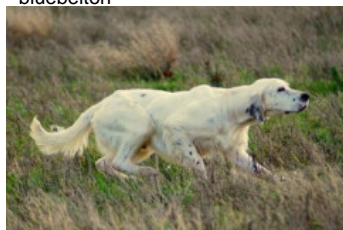

EAGLE DU CLOS DES PERDRIX

2009-04-02 (M) LOF 202460
Couleur : Noi.PBl.Env (bluebelton)
[fiche affixe](#)

Père
BLACK-JACK DU MILOBRE DE BOUISSE
2006-06-28 (M)
LOF 186983/30646
(TAN)
- bluebelton

OZZY DE LA TOUR PHILIPPE
1998-05-28 (M) LOF 144135/23701
(TR CHA CHP CH.T.) - bluebelton