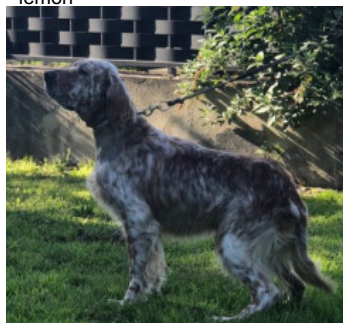

DENDABERRI SORO

(M) LOE
Couleur : Blanco y negro (bluebelton)
[fiche affixe](#)

hosted by setter-anglais.fr

Père
BUHO DEL ALTO PAS
2009-04-02 (M)
LOE 1871491
(Ganador PAN Nacional Setter Club 2010)
- lemon