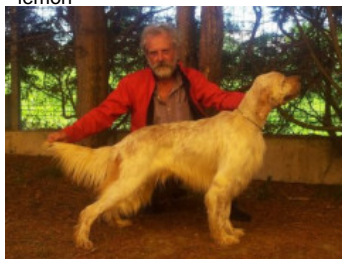

**MUNATEGIKO ULA**

2017-04-29 (F) LOE 2370197  
 Couleur : Blanco y negro (bluebelton)  
[fiche affixe](#)

hosted by setter-anglais.fr

Père  
**ARTU DE FUENTE LONDAL**  
 2009-06-01 (M)  
 LOE 1894199  
 (Tr.CP, Tr Pr, vice campeón Europa setter C.P  
 2012)  
 - lemon