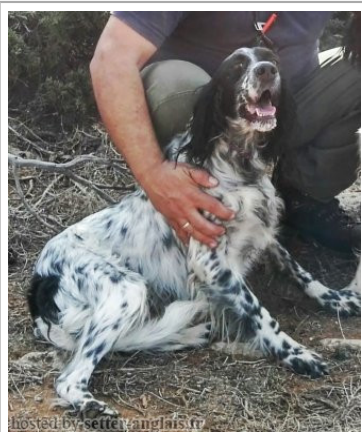

BELLA DI ARIOVERSA

2013-04-21 (F) BEK 12297-
Couleur : BLACK WHITE (bluebelton)
[fiche affixe](#)

Père
CANENSIS RINGO
2006-04-12 (M)
BEK 61089
(Ch-GR-T)
- bluebelton

KRIONERIOU DIAS JUNIOR (M) BEK 44845

CANENSIS FURIA (F) BEK 44979
(MB)