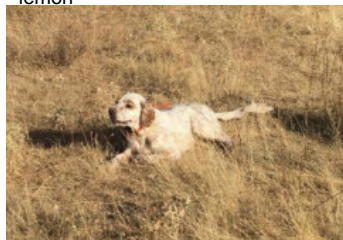

**DUNA DEL FALCORRIO**

2014-10-13 (F) LOE 2203223  
Couleur : BLANCO Y NARANJA (lemon)  
[fiche affixe](#)

Père  
**DAC DE PLAYABARRI**  
2008-03-10 (M)  
LOE 1803388  
(Tr Pr(E) Tr CP (E) Tr CP (F) Tr CP (G))  
- lemon