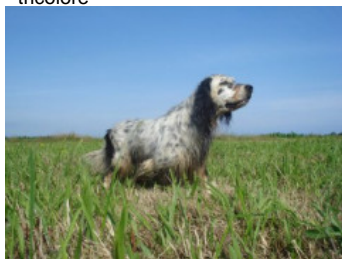

**TRONA DEL JUNQUEL**

2015-06-04 (F) LOE 2259428  
Couleur : Blanco y naranja (lemon)  
[fiche affixe](#)

hosted by setter-anglais.fr

Père  
[VISÓN DE EL ARCO IRIS](#) dit NASH  
2007-04-30 (M)  
LOE 1692965  
- tricolore