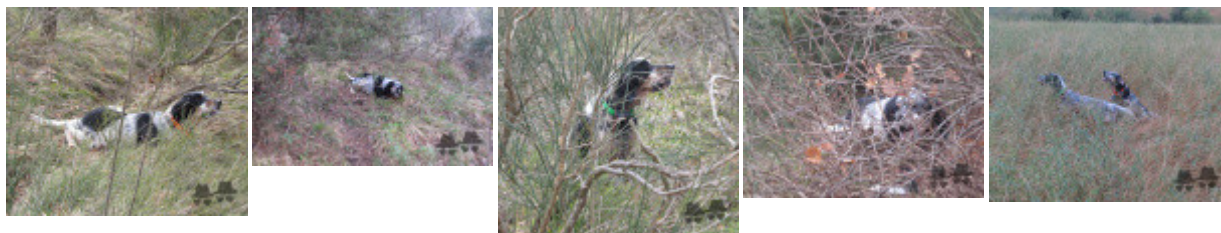

Mère DIANA 2002-05-22 (F) LOI LO02121299 - bluebelton	DIK detto CIRO 1999-04-02 (M) LOI LO99192220 - tricolore	NILO 1993-03-31 (M) LOI ST492384 - bluebelton	RADENTIS GIAN 1983-01-02 (M) LOI ST258470 (Ch. Ital. Lav., Ch. Int. Lav., Camp. Ripr.) - lemon	
	MAR dite DORA 1997-03-23 (F) LOI ST560707 - liver	ORTENSIA DI CARIGLIALTO 1994-08-26 (F) LOI ST509897 - bluebelton	FALOÒ 1991-05-24 (M) LOI ST439587 (Ch. Ital. Lav., Camp. Ripr.) - lemon	MARTA 1990-07-11 (F) LOI ST424215 - bluebelton
		ALMA DI CARIGLIALTO 1991-08-05 (F) LOI ST448077 - tricolore	ALI DI CARIGLIALTO 1991-08-05 (M) LOI ST448070 (Ch. Ital. Lav.) - bluebelton	
		CHIRA 1991-07-22 (F) LOI ST453090 - bluebelton	MIA 1984-04-01 (F) LOI ST284436 - lemon	
			ROYAL MOZART 1987-03-04 (M) LOI ST350880 (CH GQ, Ch. Int. Lav., Ch. Ital. Lav., Camp. Ripr.) - bluebelton	
			LEDA 1990-02-06 (F) LOI ST413992 - tricolore	

[[Lien...](#)] / Eleveur : Tittarelli Gabriele / Propriétaire : Tittarelli Gianni (347 0609231, gabrielettittarelli@omnipack.it)
Puce : 968000004750566
Estimation des points au pédigrée : 2

Note : les données ne sont pas garanties. Elles ont été entrées par les membres sans garantie d'exactitude.