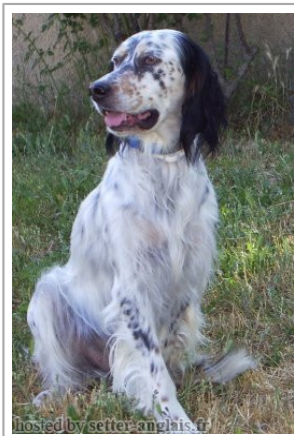

DIARA DE LA PLANCOULENE dite DORIA

2008-02-01 (F) LOF 197606
 Couleur : Noi.Mar.Fau.PBl.Env (tricolore) / Titres : TAN
[fiche affixe](#)

<p>Père ASLAN DU BOIS D'YRIEUX 2005-08-11 (M) LOF 183348/30007 (TAN) - lemon</p>	<p>SYRUS DE BÉHIGO 2001-01-07 (M) LOF 157182/26096 (CHA -CHP) - bluebelton</p> 	<p>NASH DU POULIT SAN DANIS 1997-01-01 (M) LOF 136341/25088 (TR CHP CH.T. CHITF CHP CHT. CHIT. CH.T. CHITF / CHBE.B CHES.B) - bluebelton</p> 	<p>JORDY DE CODORNIS 1994-01-05 (M) LOF 121290/18225 (TR) - bluebelton</p>
	<p>TEXANE DE GAINÉKO 2002-06-25 (F) LOF 166310/33491 - lemon</p> 	<p>MONA DE BÉHIGO 1996-08-13 (F) LOF 134235/24723 (TR, CH P, CH T) - lemon</p> 	<p>GLORIA DE KERFEUIL 1991-07-14 (F) LOF 110051/19079 (TR) - lemon</p>  <p>HYPER DE L'ECHO DE LA FORET 1992-01-01 (M) LOF 111469/16750 (CH T, CH A, TR GQ) - lemon</p>
		<p>MORGAN DES BOIS GEMMES 1996-02-07 (M) LOF 131322/20296 (TR, CH A) - lemon</p> 	<p>DASH DE JEANFLO 1988-03-28 (F) LOF 94409/15255 (TR) - lemon</p>  <p>HYPER DE L'ECHO DE LA FORET 1992-01-01 (M) LOF 111469/16750 (CH T, CH A, TR GQ) - lemon</p>
		<p>ODE DU BOIS D'YRIEUX 1998-09-04 (F) LOF 145198/26768 - lemon</p>	 <p>DAISY DE BÉHIGO 1988-06-11 (F) LOF 95406/15337 (TR, CH A) - lemon</p>  <p>HULCK DU VAL D'AUTAN 1992-01-01 (M) LOF 112046/16094 (CHP CH.T. TR) - lemon</p> <p>MAILA 1996-06-29 (F) LOF 133544/24175 - bluebelton</p>