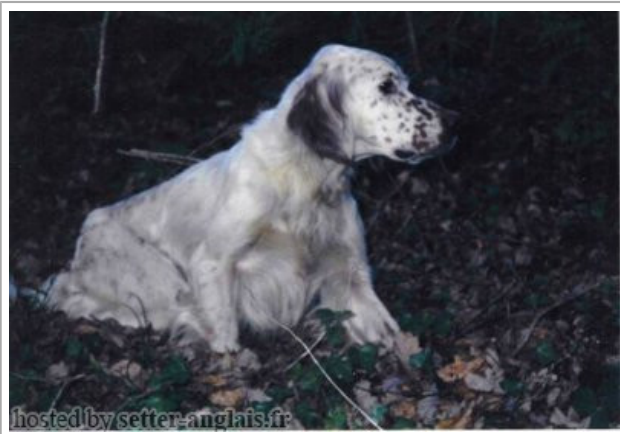

NIL DU MOULIN DE KEROMNES

1997-05-30 (M) LOF 138715/21811
Couleur : Fau. PBl.Env. (lemon) / Titres : TR / Dyspl. : C
[fiche affixe](#)

Père FLASH DES PETITES LANDES DU PIN 1990-03-25 (M) LOF 103079/14811 (TR) - tricolore	SAP EUS ROUANEZ KOAD 1981-03-11 (M) LOF 68395/7363 (CHQFS TR) - tricolore	IAN DU BEC ÉTOILE 1973-04-15 (M) LOF 43705/02626 (Ch T) - tricolore	PACHA DE LAURENCIA 1966-05-29 (M) LOF 30117/00651 (Ch P T) - tricolore	
	VENUS 1984-07-20 (F) LOF 79781/11763 - tricolore	MARJOLAINE DE ROC'MIGNON 1976-01-07 (F) LOF 52465/05515 (TR)	OR DU BEC ÉTOILE 1978-05-08 (M) LOF 59318/5828 (TR)	OXA DU BEC ÉTOILE (F) LOF 28177/00537 (TR) RIK DU VAL D'AWIRS 1968-02-24 (M) LOF 38569/01524 (TR GQ) VANDA DE ROC'MIGNON 1972-06-06 (F) LOF 41544/04533 (TR GQ)
Mère IAKA 1993-04-27 (F) LOF 117846/20407 (TR) - tricolore	PYGMALION DE RIADE 1979-06-19 (M) LOF 62420/15962 - tricolore	SULTAN 1981-06-25 (M) LOF 69195/7914 - tricolore	ONDINE DU PONT DES PRES D'HAS 1978-08-26 (F) LOF 60575 (TR) - tricolore	
	GILLIE DE RIADE 1991-07-12 (F) LOF 109513/18808 (TR) - tricolore	TALCA DE L'ECHAUSSEE 1982-04-05 (F) LOF 71976/9568 - tricolore	IAGO DE COAT AN HAY 1973-08-04 (M) LOF 44853/3077 (TR, CH T)	LEDA DE L'ECHAUSSEE 1975-09-24 (F) LOF 51019/8657 - tricolore
	AMALFI DE RIADE 1985-04-14 (M) LOF 81940/10568 (TR) - tricolore	SATO DE RIADE (M) LOF 35338/01324 (Trialer, Ch T, Ch IT)	LAOS DU LERY (M) LOF 22781/24 (Ch T)	OBRA DE CAMPILLOS (F) LOF 28635/660 (TR)
	VANILLE DE RIADE 1984-06-15 (F) LOF 80543/11616 - bluebelton	LICE DE RIADE 1975-08-10 (F) LOF 50727/5760	URSIN DE RIADE 1971-02-15 (M) LOF 38478/01892 (TR, CH T)	ROMANCE DE RIADE 1966-01-02 (F) LOF 34107/1535 (Ch T)
		PENOT DE RIADE 1979-02-15 (M) LOF 61539/6519 (TR, CH T) - lemon	OLGA DE RIADE 1978-05-12 (F) LOF 58736/07081 - bluebelton	
		PENOT DE RIADE 1979-02-15 (M) LOF 61539/6519 (TR, CH T) - lemon	SANDY DE RIADE 1981-06-12 (F) LOF 68891/9937 (CH T, TR) - bluebelton