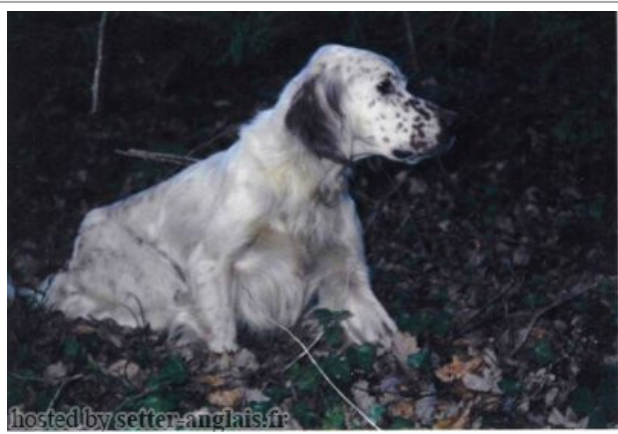

NIL DU MOULIN DE KEROMNES

1997-05-30 (M) LOF 138715/21811
Couleur : Fau. PBl.Env. (lemon) / Titres : TR / Dyspl. : C
[fiche affixe](#)

Père FLASH DES PETITES LANDES DU PIN 1990-03-25 (M) LOF 103079/14811 (TR) - tricolore	SAP EUS ROUANEZ KOAD 1981-03-11 (M) LOF 68395/7363 (CHQFS TR) - tricolore	IAN DU BEC ÉTOILE 1973-04-15 (M) LOF 43705/02626 (Ch T) - tricolore	PACHA DE LAURENCIA 1966-05-29 (M) LOF 30117/00651 (Ch P T) - tricolore	
	VENUS 1984-07-20 (F) LOF 79781/11763 - tricolore	MARJOLAINE DE ROC'MIGNON 1976-01-07 (F) LOF 52465/05515 (TR)	OR DU BEC ÉTOILE 1978-05-08 (M) LOF 59318/5828 (TR)	OXA DU BEC ÉTOILE (F) LOF 28177/00537 (TR)
Mère IAKA 1993-04-27 (F) LOF 117846/20407 (TR) - tricolore	PYGMALION DE RIADE 1979-06-19 (M) LOF 62420/15962 - tricolore	SULTAN 1981-06-25 (M) LOF 69195/7914 - tricolore	RIK DU VAL D'AWIRS 1968-02-24 (M) LOF 38569/01524 (TR GQ)	
	TALCA DE L'ECHAUSSEE 1982-04-05 (F) LOF 71976/9568 - tricolore	VANDA DE ROC'MIGNON 1972-06-06 (F) LOF 41544/04533 (TR GQ)	ONDINE DU PONT DES PRES D'HAS 1978-08-26 (F) LOF 60575 (TR) - tricolore	IAGO DE COAT AN HAY 1973-08-04 (M) LOF 44853/3077 (TR, CH T)
GILLIE DE RIADE 1991-07-12 (F) LOF 109513/18808 (TR) - tricolore	LICE DE RIADE 1975-08-10 (F) LOF 50727/5760	LAOS DU LERY (M) LOF 22781/24 (Ch T)	LEDA DE L'ECHAUSSEE 1975-09-24 (F) LOF 51019/8657 - tricolore	
	AMALFI DE RIADE 1985-04-14 (M) LOF 81940/10568 (TR) - tricolore	VANILLE DE RIADE 1984-06-15 (F) LOF 80543/11616 - bluebelton	OBRA DE CAMPILLOS (F) LOF 28635/660 (TR)	URSIN DE RIADE 1971-02-15 (M) LOF 38478/01892 (TR, CH T)
		PENOT DE RIADE 1979-02-15 (M) LOF 61539/6519 (TR, CH T) - lemon	ROMANCE DE RIADE 1966-01-02 (F) LOF 34107/1535 (Ch T)	
		OLGA DE RIADE 1978-05-12 (F) LOF 58736/07081 - bluebelton	PENOT DE RIADE 1979-02-15 (M) LOF 61539/6519 (TR, CH T) - lemon	
		SANDY DE RIADE 1981-06-12 (F) LOF 68891/9937 (CH T, TR) - bluebelton