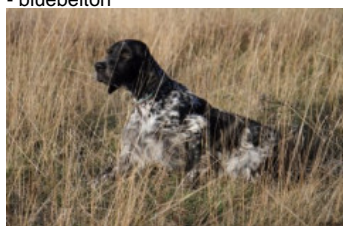

Père
FILOU DU MAS D'EYRAUD
2010-05-29 (M)
LOF 209931/37009
(TR, CH GT, CH GQ, CH IT)
- bluebelton