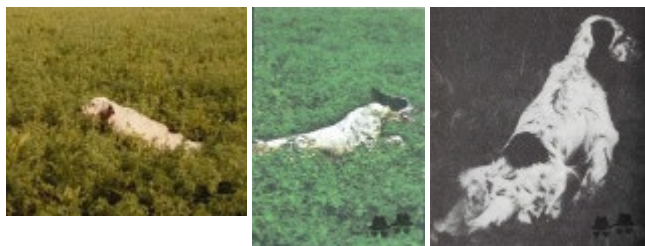

Taux de consanguinité (estimation) : 2.2 %

LINDO 3 DI CERE (4 X 3) : 0.015625
BRICK DEL ROVERE (6 X 4) : 0.001953
COMMENDATORE DEL BREMBO (7 X 4) : 0.000977
RAF2 (7,8,8 X 5,7) : 0.000671
TELL68 (8,8,8 X 6,7,7) : 0.000488
CRISMANI BLACK (7,8 X 6) : 0.000366
SONIA DEL ROVERE (7 X 5,6) : 0.000244
DOWNSMAN'S BROOKFIELD (8 X 6,7) : 0.000183
YANKEE BONDHU (7 X 8,8,8) : 0.000183
RECOIL BONDHU (8 X 7,7,8) : 0.000153
QUEROS DELLE MORENE (7,8 X 6) : 0.000122
DIR 2 DEL BREMBO (8 X 7,7) : 0.000122
ALA 28° (8 X 7,7,8,8) : 0.000122
LEO DELLA ZARA (8 X 7,7,8,8) : 0.000122
QUES DELLE MORENE (8,8,8 X 7) : 0.000122
TURBINE (8 X 6) : 0.000122
GONZAGHENSIS MUR (8,8 X 8) : 0.000061

Note : les données ne sont pas garanties. Elles ont été entrées par les membres sans garantie d'exactitude.