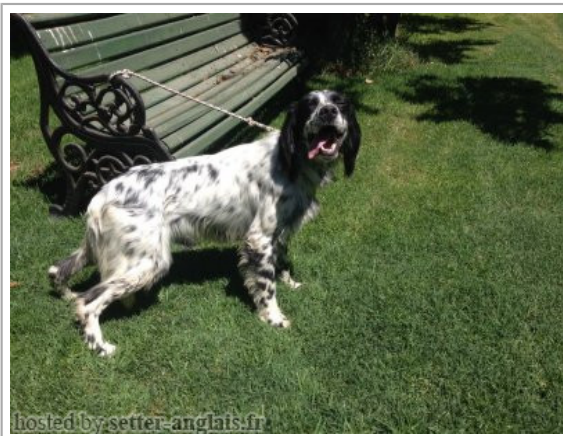

PICASSO DE MONTESIERRA

2016-09-30 (M) KCC469107(CHILE)
Couleur : Bianco con Negro (bluebelton)
[fiche affixe](#)

hosted by setter-anglais.fr

Père
NICK DE LA SOLARIEGA
2012-08-01 (M)
LOE 2094701
- Liver

PICASSO 2007-07-02 (M) LOI
LO0864657 (Camp. Soc., CH GQ, Camp.
Ripr., Ch. Int. Lav.) - bluebelton

KAPO' 2003-11-10 (M) LOI
LO0439835 (CH GQ, CH IT) - bluebelton

ASIA 2003-07-08 (F) LOI
LO03125315 - bluebelton

NERO 1997-03-29 (M)
LOI LO9817889 (Ch T, Ch
GQ) - bluebelton

KYBA 1998-01-01 (F) LOI
LO98118951 - lemon