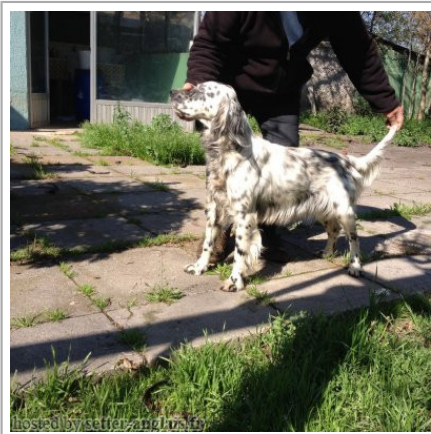

TURBA DE MONTESIERRA

2013-12-10 (F) LOF KCC417909(CHILE)
Couleur : Blanco con Negro (bluebelton)
[fiche affixe](#)

<p>Père NICK DE LA SOLARIEGA 2012-08-01 (M) LOE 2094701 - Liver</p> 	<p>PICASSO 2007-07-02 (M) LOI LO0864657 (Camp. Soc., CH GQ, Camp. Ripr., Ch. Int. Lav.) - bluebelton</p> 	<p>KAPO' 2003-11-10 (M) LOI LO0439835 (Ch IT GQ) - bluebelton</p> 	<p>NERO 1997-03-29 (M) LOI LO9817889 (Ch T, Ch GQ) - bluebelton</p> 
	<p>URIA DI VAL DI CHIANA 2010-09-25 (F) LOE 2014411 - lemon</p> 	<p>ASIA 2003-07-08 (F) LOI LO03125315 - bluebelton</p> 	<p>KAPO' 2003-11-10 (M) LOI LO0439835 (Ch IT GQ) - bluebelton</p> 
<p>Mère ELENA DE MONTESIERRA 2009-01-27 (F) KCC348510 - Bl.ng.</p>	<p>LEA 2009-01-21 (F) LOI LO1011151 - lemon</p>	<p>FRANCINI'S RAS 2001-05-31 (M) LOI LO01186453 - bluebelton</p>	<p>VEGA 2005-11-14 (M) LOI LO0669697 (Ch GQ) - lemon</p> 
	<p>BEETHOVEN DES BERGES DE LA GÉLINE 2006-05-15 (M) LOF 192140 - lemon</p>	<p>UJWÉE DES BERGES DE LA GÉLINE 2003-04-16 (F) LOF 173554/32836 - bluebelton</p>	<p>FRANCINI'S SULTANO 1992-01-02 (M) LOI ST455529 (Ch. Int. Lav.) - tricolore</p> 
<p>RATA CANTERO DEL CACCIATORE (F) KCC315088(CHILE) - tricolore</p>	<p>ÑAPO DEL CACCIATORE (M) FCA1882 - lemon</p>	<p>EROS 1999-07-04 (M) LOI LO99160033 - bluebelton</p>	<p>FRANCINI'S BIRBA 1997-05-15 (F) LOI LO9856854 - bluebelton</p>
	<p>GAMBETA DEL CACCIATORE (F) FCA1685 - bluebelton</p>	<p>ORKA DES BERGES DE LA GÉLINE 1998-04-25 (F) LOF 146502/27563 - bluebelton</p>	<p>RAIANO CLOD (M) FCA1826 - bluebelton</p>
		<p>HES DE BOSENDE (M) FCA1329 - bluebelton</p>	<p>DEA DEL CACCIATORE (F) FCA1619 (CHT) - lemon</p>
		<p>BERNABENA DEL CACCIATORE (F) FCA1497</p>	

Propriétaire : RICHA JAVIER LASCAR SALES
Puce : 939000001506170
Sang italien (estimation) : 88 %
Estimation des points au pédigrée : 12

Note : les données ne sont pas garanties. Elles ont été entrées par les membres sans garantie d'exactitude.