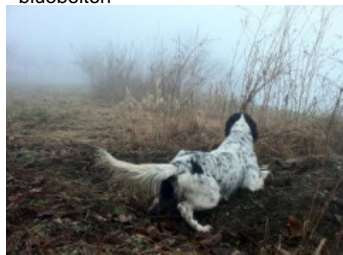

MARA DE LA BARRERA llamada MIA

2017-06-15 (F) LOE 2369179

Couleur : Tricolor (tricolore)

[fiche affixe](#)

hosted by [setter-anglais.fr](#)

Père

[HILL DI CROCEDOMINI](#)

2008-03-20 (M)

LOI LO08106958

- bluebelton

[CLEM](#) 2004-01-03 (M) LOI
LO0456911 (Ch. Ital. Lav., Ch. Int. Lav.) -
bluebelton

[ALICE DI CROCEDOMINI](#) 2004-03-05
(F) LOI LO04122672 - tricolore

[LERRY](#) 1997-02-14 (M) LOI
ST555862 (Ch GQ, Ch IT) - bluebelton

[ZIVKA](#) 2000-04-30 (F) LOI
LO03129930 (Ch. Ital. Lav.) - lemon

[CASTER](#) 1996-01-10 (M) LOI
ST535935 (Camp. Ripr.) - tricolore

[BIBA DI CROCEDOMINI](#) 1997-01-10
(F) LOI ST557013 - tricolore

[ARNO](#) 1988-04-17
(M) LOI ST374735
(Ch. Int. Lav., Camp.
Ripr., Ch. Ital. Lav.) -
lemon

[PICENUM LUNGA](#)
1990-10-02 (F) LOI
ST430406 (CH GQ) -
liver

[LUCHINO](#) 1995-02-05 (M) LOI
ST516468 - tricolore

[VALI](#) (F) P77510ES

[AKIM](#) 1992-01-02 (M) LOI ST456285
(Camp. Ripr.) - bluebelton

[FANNY](#) 1992-02-01 (F) LOI ST457509
(Camp. Ripr.) - tricolore

[RAF DEL GAZZOLO](#) 1994-06-21 (M)
LOI ST504747 - bluebelton

[MEA DI
CROCEDOMINI](#)
1991-03-10 (F) LOI
ST438939 (Camp.
Ripr.) - bluebelton