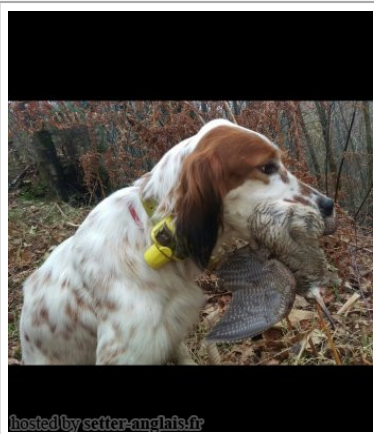

**MARA DE LA BARRERA llamada MIA**

2017-06-15 (F) LOE 2369179

Couleur : Tricolor (tricolore)

[fiche affixe](#)hosted by [setter-anglais.fr](#)

Père

[HILL DI CROCEDOMINI](#)

2008-03-20 (M)

LOI LO08106958