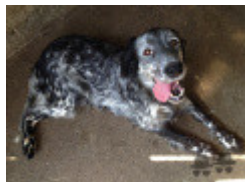

Note : les données ne sont pas garanties. Elles ont été entrées par les membres sans garantie d'exactitude.