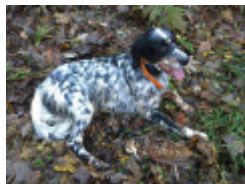

SIMBA

2014-03-01 (F) LOI LO1458477
Couleur : bianco nero marrone (tricolore)

Père ATHOS 2005-03-28 (M) LOI LO05112248 - tricolore	JAIR 1995-06-04 (M) LOI ST529155 - bluebelton	DICK 1987-04-03 (M) LOI ST348416 - bluebelton	NADIR DEL DIANELLA 1980-07-03 (M) LOI ST220805 - bluebelton	
		POLA 1988-02-22 (F) LOI ST371969 - lemon	DIVA DI ZANDONIN 1985-02-21 (F) LOI ST303635 - lemon	
	CAMILLA 1998-02-19 (F) LOI LO98142698 - tricolore	TAXI 1990-02-15 (F) LOI ST415520 - tricolore	RIF DELLA NOCE 1977-04-19 (M) LOI ST122267 - tricolore	PALOMA 1979-05-26 (F) LOI ST206882 - lemon
		MATISSE 1992-05-07 (M) LOI ST462930 - tricolore	IRO 1984-02-23 (M) LOI ST279487 - tricolore	BIRBA 1980-12-03 (F) LOI ST222949 - lemon
Père JENNY 2007-02-10 (M) LOI 07/84686 - bluebelton 	SIMBA 2001-03-31 (F) LOI LO01135617 - bluebelton	BIAGIO 1998-04-12 (M) LOI LO98145463 (Ch. Ital. Lav.) - bluebelton	BRIK 1990-10-04 (M) LOI ST429296 (Ch. Ital. Lav.) - bluebelton	
		KIRA 1995-08-18 (F) LOI ST530918 - bluebelton	SONIA 1992-06-03 (F) LOI ST462366 (Ch. Ital. Lav., Camp. Ripr.) - bluebelton	
	ARTU' 1998-06-18 (M) LOI LO9928627 - lemon	GUSS 1996-02-16 (M) LOI ST538962 - bluebelton	AKIN 1987-06-08 (M) LOI ST356688 - bluebelton	JENNI 1990-06-09 (F) LOI ST418050 - lemon
		MEA 1992-04-10 (F) LOI ST465782 - lemon	inconnu	inconnu
			inconnu	inconnu
			inconnu	inconnu

Eleveur : Conti Orazio Giuseppe / Propriétaire : Conti Orazio Giuseppe
Puce : 380260002087924
Estimation des points au pédigrée : 2

Note : les données ne sont pas garanties. Elles ont été entrées par les membres sans garantie d'exactitude.