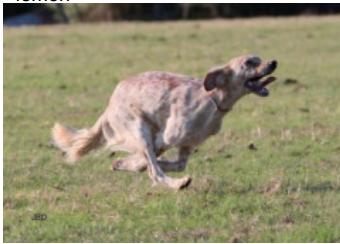

ODIN DU VAL DE RONCEVEAUX

2018-01-15 (M) LOF 254309
Couleur : Fau.PBl.Env. (lemon)
[fiche affixe](#)

hosted by setter-anglais.fr

Père
HIBRA DES BELLES DU CAUSSE
2012-05-17 (M)
LOF 221896/37835
(TR, CH GT, TR GQ, CHT, CH IT)
- lemon