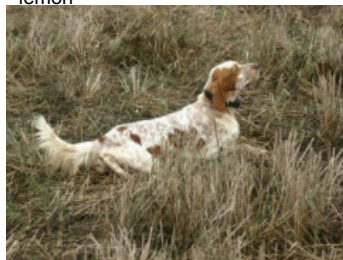

TRUEBA dite SUSY

2014-05-29 (F) LOI LO14110285
Couleur : bianco arancio (lemon)

hosted by setter-anglais.fr

RADENTIS BOSS 1997-01-13 (M)
LOI ST559823 - lemon

Père
RADENTIS IGOR
2007-07-24 (M)
LOI LO0858253
- lemon