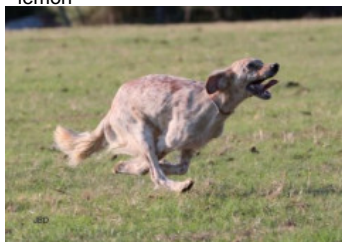

ORUS DU VAL DE RONCEVEAUX

2018-01-15 (M) LOF 254301
Couleur : Noi.PBl.Env (bluebelton)
[fiche affixe](#)

Père
HIBRA DES BELLES DU CAUSSE
2012-05-17 (M)
LOF 221896/37835
(TR, CH GT, TR GQ, CHT, CH IT)
- lemon