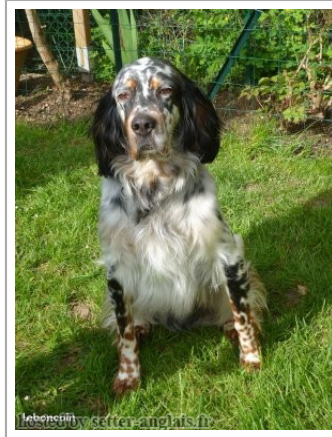

**LOUP DES SONNAILLES DU HAUT DAVY dit LORD**

2015-10-02 (M) LOF 242432/42033  
 Couleur : Noi.Mar.Fau.PBl.Env (tricolore)  
[fiche affixe](#)

Père  
**HORUS DES SONNAILLES DU HAUT DAVY**  
 2012-10-10 (M)  
 LOF 225407/38374  
 (TR, CH P)  
 - lemon

## Résultats expositions

Lieu	Date	Classe	Juge	Qualif.	Pts
FR <u>SAINT BRIEUC (SPE)</u> 57 cm, 7 mois, ensemble déjà solide, charpenté, sportif, et plein d'entrain, exc tête, déjà bien proportionné et dans le rectangle, se déplace bien et gaiement, fouet un peu long.	2016-05-08	CPM	M BERTHELOT PATRICK	Très prometteur	0
FR <u>MAURON REGIONALE D'ELEVAGE (MÃ©di (RE))</u> 56 cm, jolie tête (manque un peu de longueur de chanfrein) joli modèle déjà bien construit pour son âge.	2016-06-19	CPM	M VAGNE ROBERT	Prometteur	0
FR <u>RENNES (SPE)</u> 53 cm, modèle juste dans le rectangle, exc tête dans l'ensemble, malgré un peu trop de lourdeur, un peu de fanon, épaule un peu droite, présentation difficile, cage thoracique à développer, exc ligne de dos.	2017-05-14	CIM	M JULIEN JEAN-PHILIPPE	TB	4