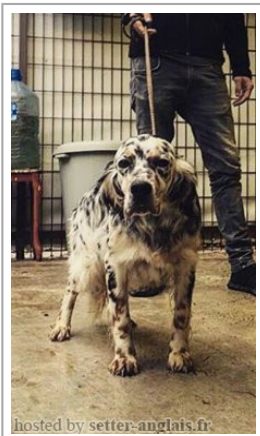

BARB? TEYF?KERTAN

2015-04-08 (F) KIF-ES0987
Couleur : Tricolore

hosted by setter-anglais.fr

<p>Père</p> <p>TANTO DIGAL 2011-11-11 (M) 704195 - tricolore</p> 	<p>SOCRAT DIGAL (M) JR703523ES</p>	<p>DIEGO DIGAL (M) JR702045ES</p>	<p>inconnu</p>
	<p>LIANA (F) JR703522ES</p>	<p>DRAGO 2004-03-26 (M) LOI LO04108590 - bluebelton</p>	<p>SOCRATE DEL BINARIO 1995-11-05 (M) LOI ST536180 (Ch T Reproducteur)</p> <p>- tricolore</p>
<p>Mère</p> <p>NENCINI'S OMBRA 2006-07-01 (F) LOI LO0737058 - tricolore</p> 	<p>RIMERI DIGAL (F) JR703220ES - bluebelton</p> 	<p>ZITA DIGAL (F) JR700848ES</p>	<p>AMBRA 1991-01-08 (F) LOI ST434879 - liver</p>
	<p>NENCINI'S GINEPRO 2001-05-01 (M) LOI LO01186955 (Ch Italie T) - tricolore</p> 	<p>FIERO 1996-08-10 (M) LOI ST551356 (CHGQ, Ch ITF, Ch IB, Ch ITT) - lemon</p> 	<p>ARNO 1988-04-17 (M) LOI ST374735 (Ch. Int. Lav., Camp. Ripr., Ch. Ital. Lav.) - lemon</p>
<p>NENCINI'S SIRIA 1998-06-29 (F) LOI LO9956592 - tricolore</p> 	<p>NENCINI'S URRY 1999-03-02 (F) LOI LO99176692 - bluebelton</p>	<p>ZAR DELLADERCHI 1993-01-10 (M) LOI ST478983 - tricolore</p> 	<p>NORD DI VAL DI CHIANA 1992-01-03 (M) LOI ST454469 (Ch IT, CH GQ) - tricolore</p>
	<p>FRANCINI'S NANA 1994-09-10 (F) LOI ST510511 - bluebelton</p>	<p>MARK DELLA BASSANA 1985-05-20 (M) LOI ST317648 (Camp. Assoluto, Ch. Ital. Lav., Camp. Ripr.) - tricolore</p>	<p>IRA DEI LADERCHI 1990-01-10 (F) LOI ST411385 (CAC) - tricolore</p>
			<p>FRANCINI'S ZEBRA 1988-07-03 (F) LOI ST376829 - bluebelton</p>

Eleveur : TEYF?K ERTAN / Propriétaire : Berkun EKEN
Taille : 58 cm
Puce : 900108001535891
Sang italien (estimation) : 75 %
Estimation des points au pédigrée : 7

Note : les données ne sont pas garanties. Elles ont été entrées par les membres sans garantie d'exactitude.