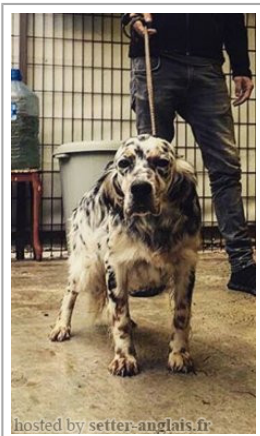

BARB? TEYF?KERTAN

2015-04-08 (F) KIF-ES0987
Couleur : Tricolore

hosted by setter-anglais.fr

Père TANTO DIGAL 2011-11-11 (M) 704195 - tricolore	SOCRAT DIGAL (M) JR703523ES	DIEGO DIGAL (M) JR702045ES	inconnu	
	RIMERI DIGAL (F) JR703220ES - bluebelton	LIANA (F) JR703522ES	inconnu	inconnu
Mère NENCINI'S OMBRA 2006-07-01 (F) LOI LO0737058 - tricolore	NENCINI'S GINEPRO 2001-05-01 (M) LOI LO01186955 (Ch Italie T) - tricolore	DRAGO 2004-03-26 (M) LOI LO04108590 - bluebelton	SOCRATE DEL BINARIO 1995-11-05 (M) LOI ST536180 (Ch T Reproducteur) - tricolore	
	NENCINI'S SIRIA 1998-06-29 (F) LOI LO9956592 - tricolore	ZITA DIGAL (F) JR700848ES	AMBRA 1991-01-08 (F) LOI ST434879 - liver	RIJANIS GULIVER (M) JR700236ES
	ZAR DELLADERCHI 1993-01-10 (M) LOI ST478983 - tricolore	FIERO 1996-08-10 (M) LOI ST551356 (CHGQ, Ch ITF, Ch IB, Ch ITT) - lemon	REGINA 2004-03-01 (F) LOI LO0480834 - lemon	ARNO 1988-04-17 (M) LOI ST374735 (Ch. Int. Lav., Camp. Ripr., Ch. Ital. Lav.) - lemon
	FRANCINI'S NANA 1994-09-10 (F) LOI ST510511 - bluebelton	NENCINI'S URRY 1999-03-02 (F) LOI LO99176692 - bluebelton	INDIRA 1990-06-01 (F) LOI ST423625 (Ch IT) - lemon	NORD DI VAL DI CHIANA 1992-01-03 (M) LOI ST454469 (Ch IT, CH GQ) - tricolore
FRANCINI'S LUCA 1989-07-08 (M) LOI ST404483 (Ch. Ital. Lav., CH GQ, Ch. Int. Lav., Camp. Ripr.) - tricolore	FRANCINI'S ZEBRA 1988-07-03 (F) LOI ST376829 - bluebelton	IRA DEI LADERCHI 1990-01-10 (F) LOI ST411385 (CAC) - tricolore	MIA 1996-07-29 (F) LOI ST550715 - bluebelton	
MARK DELLA BASSANA 1985-05-20 (M) LOI ST317648 (Camp. Assoluto, Ch. Ital. Lav., Camp. Ripr.) - tricolore