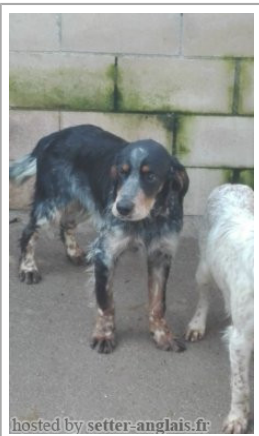

**KRAUS DE ZUBIALDE**

2017-04-15 (M) LOE 2370206  
Couleur : Tricolor (tricolore)  
[fiche affixe](#)

hosted by setter-anglais.fr

Père  
**KRAUS DE XALIMA**  
(M)  
LOE 1557711

**RENE** (M) LOE 1242632 - tricolore

**BELL DE XALIMA** (F) LOE 1148736

**IZTINGORRI LARGI** (M) LOE 0705212  
- bluebelton

**PUXKA** (F) LOE 1085066 - bluebelton

**FUSKITZE DAMBA** (M) LOE 577594

**LOREA DE LEKUJEDER** (F) LOE  
0779927

**GOD DE LA  
PIERRE-PEZE**  
1991-03-22 (M) LOE  
554493 (TR) - tricolore