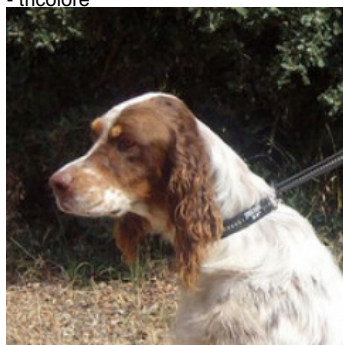

**MIKA DE BERQUIR**

(F) LOE 2003262  
[fiche affixe](#)

hosted by setter-anglais.fr

Père  
**BILANDIS DUN**  
 (M)  
 LOE 1735846  
 - tricolore

**BIG JIM** 2000-12-01 (M) LOI  
 LO0188207 (CH GQ, Ch. Int. Lav., Camp.  
 Ripr., Ch. Ital. Lav.) - liver

**JAGA DELLA VECCHIA IRLANDA**  
 2004-07-10 (F) LOE 1537238 -  
 bluebelton

Mère  
**GISTREDO ECORA**  
 (F)  
 LOE 1722235  
 - Liver

**RADENTIS CLIQ** 2003-05-20 (M) LOE  
 1454658 (Tr.GB(E.06)) - liver