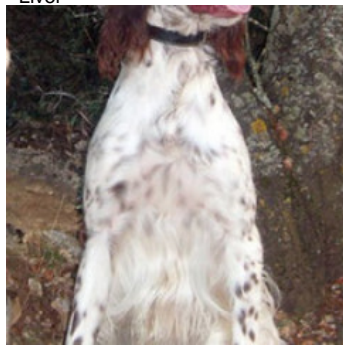

**MIKA DE BERQUIR**

(F) LOE 2003262  
[fiche affixe](#)

hosted by setter-anglais.fr

Père  
**BILANDIS DUN**  
 (M)  
 LOE 1735846  
 - tricolore

**BIG JIM** 2000-12-01 (M) LOI  
 LO0188207 (CH GQ, Ch. Int. Lav., Camp.  
 Ripr., Ch. Ital. Lav.) - liver

**JAGA DELLA VECCHIA IRLANDA**  
 2004-07-10 (F) LOE 1537238 -  
 bluebelton

Mère  
**GISTREDO ECORA**  
 (F)  
 LOE 1722235  
 - Liver

**RADENTIS CLIQ** 2003-05-20 (M) LOE  
 1454658 (Tr.GB(E.06)) - liver