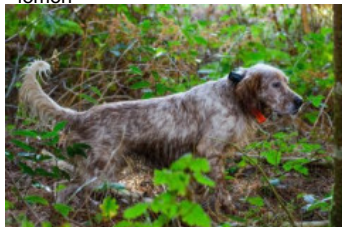

EYRA

2016-05-15 (F) LOE 2327215
Couleur : Blanco y naranja (lemon)

hosted by setter-anglais.fr

Père
ARGUI
2008-03-29 (M)
LOE 1790465
- lemon

CAPO DE LA ARMUÑA 1998-10-17
(M) LOE 1061524 (Ch P, CHITc(04),
TrCP(E01), TrPR(E04)) - bluebelton